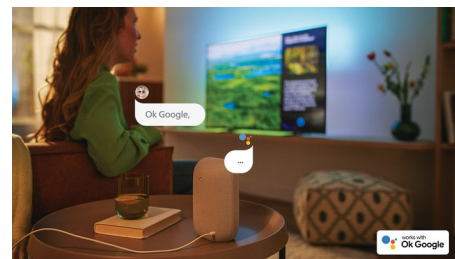

Controllo vocale intelligente

Puoi usare la tua voce per controllare il tuo Android TV Philips tramite qualsiasi altoparlante dotato di Assistente Google o un'applicazione remota Android TV. Vuoi trovare app, riprodurre contenuti in streaming o giocare ai videogame? Ti basta chiedere!