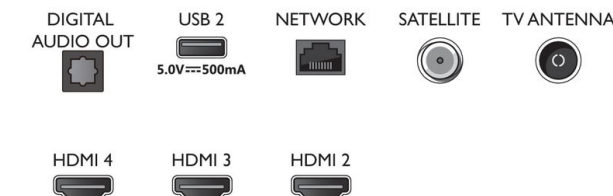

Funzioni video HDMI supportate

- Giochi: HDMI VRR, ALLM, HGIG
- HDMI 1/2: HDMI 2.0
- HDMI 3/4: HDMI 2.0
- HDR: Dolby Vision, HDR10, HLG

Applicazioni multimediali

- Formati di riproduzione dei video: Contenitori: AVI, MKV, H264/MPEG-4 AVC, MPEG-1, MPEG-2, MPEG-4, HEVC (H.265), VP9, AV1
- Supporto formati sottotitoli: .SMI, .SRT, .SUB, .TXT, .ASS, .SSA
- Formati di riproduzione della musica: AAC, MP3, WAV, WMA (v2 fino a v9.2), WMA-PRO (v9 e v10)
- Formati di riproduzione delle immagini: JPEG, BMP, GIF, PNG, HEIF

Design

- Colori del TV: Cornice nera opaca
- Design del supporto: Supporti a punta neri

43PUS8007/12

Dimensioni (lxpxa)

- Dimensioni confezione (L x A x P): 1070,0 x 650,0 x 140,0 mm
- Dimensioni set (L x A x P): 962,8 x 558,2 x 78,1 mm
- Dimensioni apparecchio con supporto (L x A x P): 962,8 x 585,2 x 226,6 mm
- Dimensioni del supporto (L x A x P): 778,5 x 27,0 x 235,7 mm
- Peso del prodotto: 8,5 Kg
- Peso prodotto (+ supporto): 8,6 Kg
- Peso incluso imballaggio: 10,3 Kg
- Altezza del piedistallo rispetto al bordo inferiore del TV: 27,0 mm
- Distanza tra i 2 piedistalli: 778,5 mm
- Compatibile con montaggio a parete: 100 x 200 mm

Accessori

- Accessori inclusi: Telecomando, 2 batterie AAA, Cavo alimentazione, Guida rapida, Brochure legale e per la sicurezza, Piedistallo da tavolo

Scheda energetica UE

- Numeri di registrazione EPREL: 1161775
- Classe energetica per SDR: F
- Consumo energetico in modalità acceso per SDR: 51 kWh/1000h
- Classe energetica per HDR: G
- Consumo energetico in modalità acceso per HDR: 59 kWh/1000h
- Modalità standby in rete: < 2,0 W
- Consumo energetico in modalità off: nd
- Tecnologia dei pannelli: LCD LED

Connections

Side

Bottom

Data di rilascio
2023-02-04

Versione: 6.1.1

12 NC: 8670 001 82483
EAN: 87 18863 03390 6

© 2023 Koninklijke Philips N.V.
Tutti i diritti riservati.

Le specifiche sono soggette a modifica senza preavviso. I marchi sono di proprietà di Koninklijke Philips N.V. o dei rispettivi detentori.