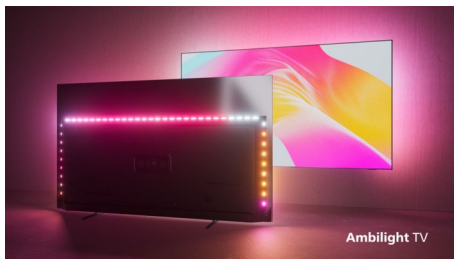

Philips LED
Android TV UHD 4K

TV Ambilight su 3 lati

Supporta i principali formati HDR
Dolby Vision e Dolby Atmos
TV Android da 108 cm (43")

43PUS8007

Semplice. Smart. Splendido.

Android TV HDR UHD 4K

Ottieni immagini nitide e vivide, audio Dolby Atmos e un'esperienza di gaming fluida. Questo Android TV offre prestazioni di alta qualità che assicurano un look e un audio eccellenti. Ambilight offre un'esperienza di visione o gioco ancora più coinvolgente.

PHILIPS

Android TV UHD 4K

TV Ambilight su 3 lati Supporta i principali formati HDR, Dolby Vision e Dolby Atmos, TV Android da 108 cm (43")

In evidenza

Philips Ambilight

Grazie a Philips Ambilight, la brillante esperienza di visione con un televisore Philips diventa ancora più coinvolgente! Il sistema di illuminazione a LED sui bordi del televisore si illumina e cambia colore in perfetta sincronia con i colori dell'azione sullo schermo o con la tua musica. È così coinvolgente che non potrai più farne a meno!

Design sottile e accattivante.

Cerchi un televisore da posizionare nella tua stanza? Lo schermo praticamente privo di cornice di questo smart TV 4K si abbina a qualsiasi arredo e, grazie ai piedini neri opachi, lo schermo sembra fluttuare. Inoltre, le nostre confezioni e gli inserti sono realizzati in carta e cartone riciclati.