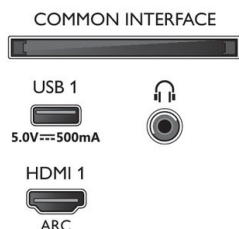

Design

- Colori del TV: Cornice nera opaca
- Design del supporto: Supporti a punta neri

43PUS8007/12

Dimensioni (lxpxa)

- Dimensioni confezione (L x A x P): 1070,0 x 650,0 x 140,0 mm
- Dimensioni set (L x A x P): 962,8 x 558,2 x 78,1 mm
- Dimensioni apparecchio con supporto (L x A x P): 962,8 x 585,2 x 226,6 mm
- Dimensioni del supporto (L x A x P): 778,5 x 27,0 x 235,7 mm
- Peso del prodotto: 8,5 Kg
- Peso prodotto (+ supporto): 8,6 Kg
- Peso incluso imballaggio: 10,3 Kg
- Altezza del piedistallo rispetto al bordo inferiore del TV: 27,0 mm
- Distanza tra i 2 piedistalli: 778,5 mm
- Compatibile con montaggio a parete: 100 x 200 mm

Accessori

- Accessori inclusi: Telecomando, 2 batterie AAA, Cavo alimentazione, Guida rapida, Brochure legale e per la sicurezza, Piedistallo da tavolo

Scheda energetica UE

- Numeri di registrazione EPREL: 1161775
- Classe energetica per SDR: F
- Consumo energetico in modalità acceso per SDR: 51 kWh/1000h
- Classe energetica per HDR: G
- Consumo energetico in modalità acceso per HDR: 59 kWh/1000h
- Modalità standby in rete: < 2,0 W
- Consumo energetico in modalità off: nd
- Tecnologia dei pannelli: LCD LED

Connections

Side

Bottom

Data di rilascio
2023-02-04

Versione: 6.1.1

12 NC: 8670 001 82483
EAN: 87 18863 03390 6

© 2023 Koninklijke Philips N.V.
Tutti i diritti riservati.

Le specifiche sono soggette a modifica senza preavviso. I marchi sono di proprietà di Koninklijke Philips N.V. o dei rispettivi detentori.