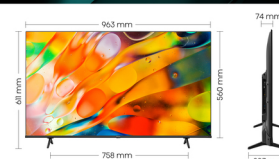

Hisense 43E7KQ TV 109,2 cm (43") 4K Ultra HD Smart TV Wi-Fi Nero

Marchio : Hisense

Codice prodotto: 43E7KQ

Nome del prodotto : 43E7KQ

43", 3840x2160, 16:9, DVB-T2/T/C/S2/S, G, 3x HDMI, 2x USB, RJ45, WiFi, Bluetooth 4.2, VIDAA U6, Nero Hisense 43E7KQ. Dimensioni schermo: 109,2 cm (43"), Risoluzione del display: 3840 x 2160 Pixel, Tipologia HD: 4K Ultra HD, Tecnologia display: QLED, Forma dello schermo: Piatto, Tipo di retroilluminazione LED: Direct-LED. Smart TV. Luminosità schermo: 250 cd/m², Tempo di risposta: 8 ms, Rapporto di contrasto: 3800:1, Rapporto d'aspetto nativo: 16:9. Formato del segnale digitale: DVB-C, DVB-S, DVB-S2, DVB-T, DVB-T2. Wi-Fi, Collegamento ethernet LAN. Colore del prodotto: Nero

Display		Prestazione	
Dimensioni schermo *	109,2 cm (43")	Tecnologia High Dynamic Range (HDR)	Dolby Vision, High Dynamic Range 10 (HDR10), High Dynamic Range 10+ (HDR10 Plus), Hybrid Log-Gamma (HLG)
Tipologia HD *	4K Ultra HD	Numero di core del processore	4
Tecnologia display *	QLED	Caratteristiche del gioco	Modalità di bassa latenza automatica (ALLM), Frequenza di aggiornamento variabile (VRR)
Tipo di retroilluminazione LED	Direct-LED	Scalabilità verso il 4K	✓
Forma dello schermo *	Piatto	Controllo genitori	✓
Rapporto d'aspetto nativo *	16:9	Registrazione USB *	✓
Luminosità schermo *	250 cd/m²	Connettività	
Tempo di risposta *	8 ms	Versione HDMI	2.0
Frequenza di aggiornamento nativo	60 Hz	PC in (D-Sub) *	✗
Rapporto di contrasto *	3800:1	Quantità porte Ethernet LAN (RJ-45) *	1
Angolo di visualizzazione (orizzontale)	178°	Quantità porte USB 2.0 *	2
Angolo di visualizzazione (verticale)	178°	Ingresso video composito	1
Filtro di pettine	3D	Ingressi audio (L,R)	1
Risoluzione del display *	3840 x 2160 Pixel	Uscite per cuffie *	1
Dimensioni schermo (cm)	108 cm	Quantità porte RF	2
Sintonizzatore TV		Interfaccia comune *	✓
Tipo sintonizzatore *	Analogico e digitale	Common interface Plus (CI+) *	✓
Formato del segnale digitale *	DVB-C, DVB-S, DVB-S2, DVB-T, DVB-T2	Quantità porte HDMI *	3
TV Smart		Caratteristiche di gestione	
Smart TV *	✓	Electronic Programme Guide (EPG)	✓
Internet TV *	✓	Periodo di programmazione	8 giorno(i)
Sistema operativo incluso *	VIDAA	On Screen Display (OSD)	✓
Versione sistema operativo	U6	Numero di lingue OSD	33
Timeshift	✓		
Mirroring Schermo	✓		
Supporto Apple AirPlay 2	✓