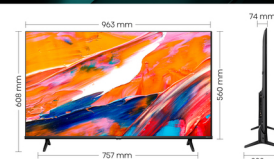

Hisense TV LED Ultra HD 4K 43" 43A6K Smart TV, Wifi, HDR Dolby Vision, AirPlay 2

Marchio : Hisense

Codice prodotto: 43A6K

Nome del prodotto : TV LED Ultra HD 4K 43" 43A6K Smart TV, Wifi, HDR Dolby Vision, AirPlay 2

Hisense TV LED Ultra HD 4K 43" 43A6K Smart TV, Wifi, HDR Dolby Vision, AirPlay 2. Dimensioni schermo: 109,2 cm (43"), Risoluzione del display: 3840 x 2160 Pixel, Tipologia HD: 4K Ultra HD, Forma dello schermo: Piatto. Smart TV. Luminosità schermo: 200 cd/m², Tempo di risposta: 8 ms, Rapporto di contrasto: 3800:1, Rapporto d'aspetto nativo: 16:9. Formato del segnale digitale: DVB-C, DVB-S, DVB-S2, DVB-T, DVB-T2. Wi-Fi, Collegamento ethernet LAN. Colore del prodotto: Nero

Display		Prestazione	
Dimensioni schermo *	109,2 cm (43")	Formati audio supportati	AAC, DTS, FLAC, MP3, OPUS, PCM, WAV, WMA
Tipologia HD *	4K Ultra HD	Formati immagini supportati	BMP, GIF, JPEG, PNG
Forma dello schermo *	Piatto	Formati di compressione video	H.264
Rapporto d'aspetto nativo *	16:9	Registrazione USB *	✗
Luminosità schermo *	200 cd/m²	Connettività	
Tempo di risposta *	8 ms	Versione HDMI	2.0
Rapporto di contrasto *	3800:1	Quantità porte Ethernet LAN (RJ-45) *	1
Angolo di visualizzazione (orizzontale)	178°	Quantità di porte USB 3.2 Gen 1 (3.1 Gen 1) di tipo A *	2
Angolo di visualizzazione (verticale)	178°	Ingressi audio (L,R)	1
Risoluzione del display *	3840 x 2160 Pixel	Uscite per cuffie *	1
Dimensioni schermo (cm)	108 cm	Quantità porte RF	2
Sintonizzatore TV		Interfaccia comune *	✗
Tipo sintonizzatore *	Digitale	Common interface Plus (CI+) *	✓
Formato video analogico *	Non supportato	Quantità porte HDMI *	1
Formato del segnale digitale *	DVB-C, DVB-S, DVB-S2, DVB-T, DVB-T2	PC in (D-Sub) *	✗
TV Smart		Caratteristiche di gestione	
Smart TV *	✓	Modalità Hotel	✓
Internet TV *	✗	Gestione energetica	
Hybrid Broadcast Broadband TV (HbbTV)	✓	Classe di efficienza energetica (SDR) *	F
Versione Hybrid Broadcast Broadband TV (HbbTV)	2.0.3	Classe di efficienza energetica (HDR) *	G
Applicazioni Video	DAZN, Disney+, Movistar, Netflix, YouTube	Consumo di energia (SDR) per 1000 ore *	50 kWh
Applicazioni Lifestyle	Facebook	Consumi *	75 W
Audio			
Numero di altoparlanti *	2