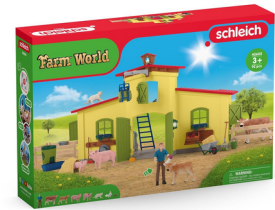

schleich FARM WORLD 42605 casa giocattolo

Marchio : schleich

Famiglia del prodotto: FARM WORLD **Codice prodotto:** 42605

Nome del prodotto : 42605

schleich FARM WORLD 42605. Posizionamento supportato: Casetta per bambini da pavimento, Età consigliata (min): 3 anno/i, Età consigliata (max): 8 anno/i, Colore del prodotto: Multicolore

Caratteristiche		Dimensioni e peso	
Posizionamento supportato *	Casetta per bambini da pavimento	Larghezza *	860 mm
Genere consigliato	Bambino/Bambina	Profondità *	130 mm
Età consigliata (min) *	3 anno/i	Altezza *	330 mm
Età consigliata (max)	8 anno/i	Peso	2,23 kg
Colore del prodotto *	Multicolore	Dati su imballaggio	
Numero di pezzi	64 pz	Tipo di imballo	Scatola
Avviso di sicurezza		Composizione del prodotto	
Avviso CSS UE	Non adatto per bambini con età inferiore ai 36 mesi	Avvertenza di sicurezza	Avvertenza! Contiene piccole parti e piccole sfere che potrebbero essere ingerite. Pericolo di soffocamento. Conservare le istruzioni.