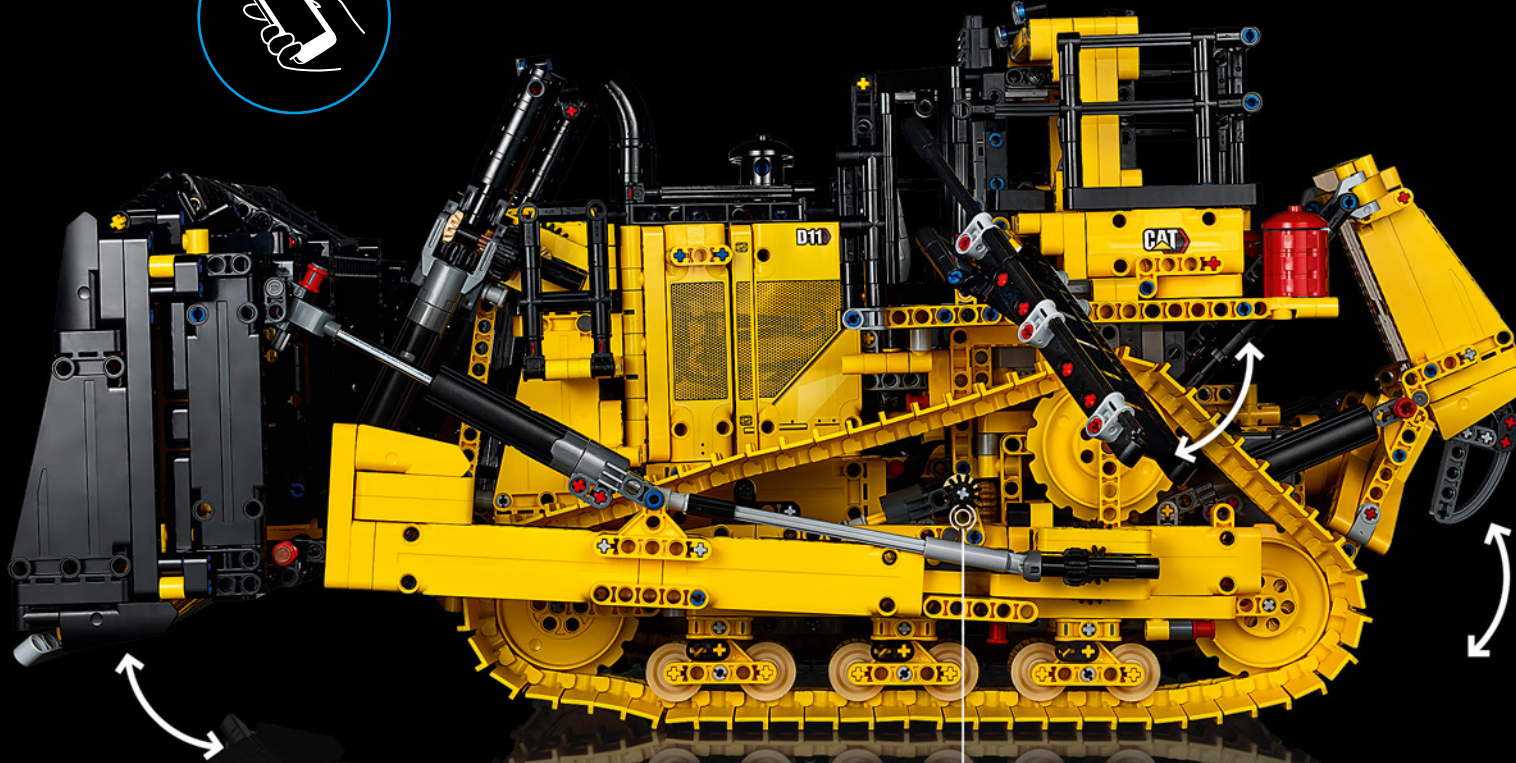

LEGO® TECHNIC™ CONTROL+

Check for compatibility
Vérifier la compatibilité
Comprueba tu compatibilidad

LEGO.com/devicecheck

MAIN CONTROL

ALTERNATIVE CONTROL

CHALLENGES & ACHIEVEMENTS