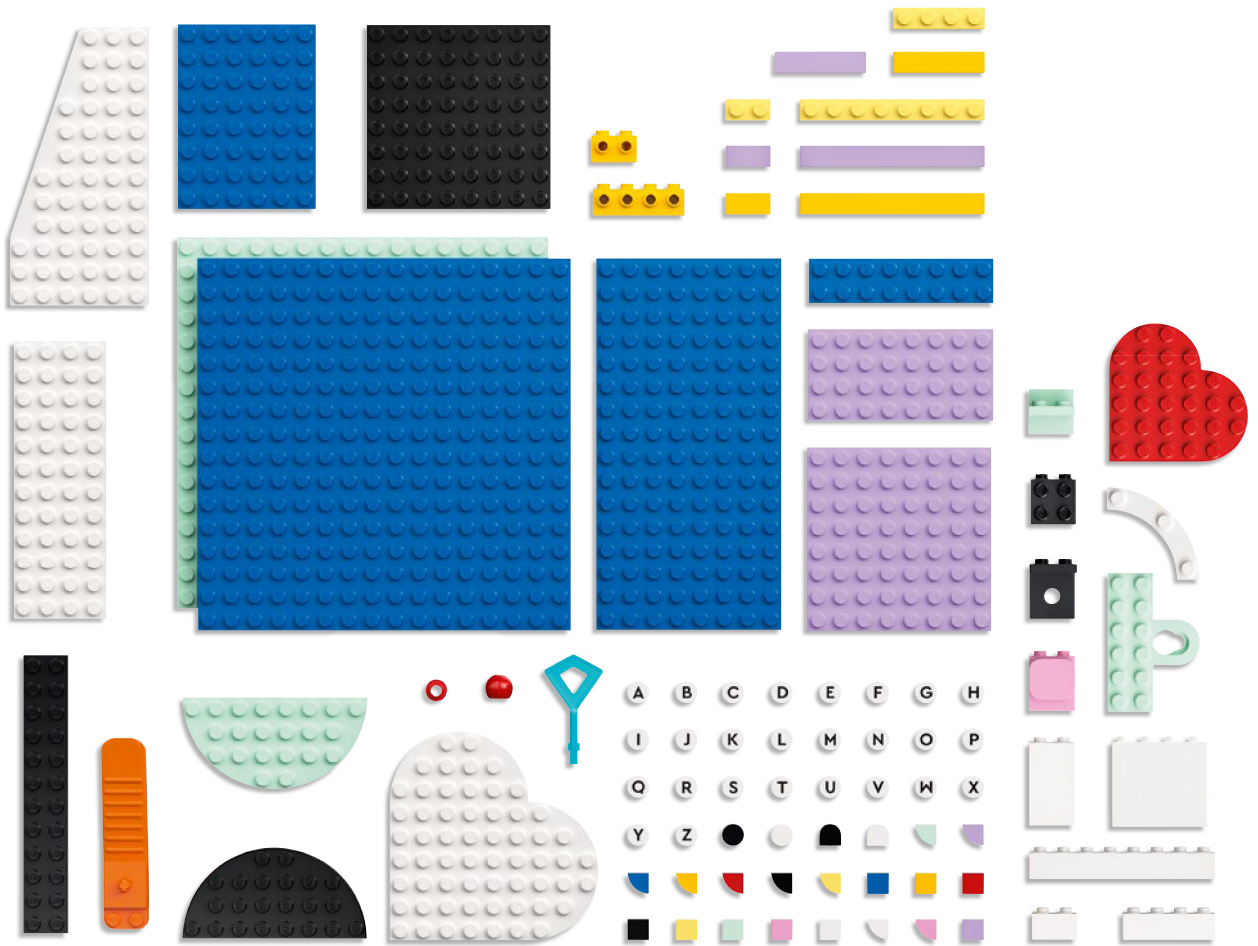

⚠️ **AVERTISSEMENT : RISQUE D'ÉTOUFFEMENT.**
Le jouet contient des petites pièces ainsi qu'une petite boule.
Il ne convient pas aux enfants de moins de 3 ans.

⚠️ **ADVERTENCIA: PELIGRO DE ASFIXIA.**
Juguete que contiene partes pequeñas y una pelota pequeña.
No recomendado para niños menores de 3 años.