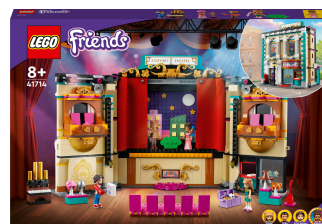

LEGO Friends La scuola di teatro di Andrea

Marchio : LEGO

Famiglia del prodotto:
Friends

Codice prodotto: 41714

Nome del prodotto : La scuola di teatro di Andrea

La scuola di teatro di Andrea LEGO® Friends

LEGO Friends La scuola di teatro di Andrea. Tipo di prodotto: Set da costruzione, Età consigliata (min): 8 anno/i, Materiali: Plastica, Numero di pezzi: 1154 pz. Peso dell'imballo: 1,98 kg

Caratteristiche		Contenuto dell'imballo	
Tipo di prodotto *	Set da costruzione	Batterie incluse	✗
Genere consigliato	Bambino/Bambina	Dati logistici	
Età consigliata (min) *	8 anno/i	Lunghezza del cartone principale	598 mm
Età consigliata (max)	99 anno/i	Larghezza scatola principale	397 mm
Numero di pezzi *	1154 pz	Altezza scatola principale	277 mm
Effetti audio supportati *	✗	Peso del cartone principale	6,91 kg
Colore del prodotto *	Multicolore	Peso netto del cartone principale	5,95 kg
Materiali *	Plastica	Volume del cartone principale	65,761 cm ³
Paese di origine	Ungheria	GTIN (EAN/UPC) del cartone principale	5702017285900
Avviso di sicurezza		Peso netto del pallet	95,1 kg
Avviso CSS UE	Nessun avviso applicabile, Non adatto per bambini con età inferiore ai 36 mesi	Peso del pallet	135,4 kg
Avvertenza di sicurezza	Avvertenza! Pericolo di soffocamento. Parti piccole. Non adatto a bambini di età inferiore a 3 anni.	Lunghezza del pallet	120 cm
Gestione energetica		Larghezza del pallet	80 cm
Batterie richieste	✗	Altezza del pallet	125,3 cm
Dimensioni e peso		Pallet volume	1202,88 cm ³
Volume del pacco	19,14 cm ³	Codice del Sistema Armonizzato (SA)	95030035
Larghezza imballo	378 mm	Composizione del prodotto	
Profondità imballo	582 mm	Assemblaggio necessario	✓
Altezza imballo	87 mm	ASIN	B09QFRJT28
Peso dell'imballo	1,98 kg		
Tipo di imballo	Scatola		