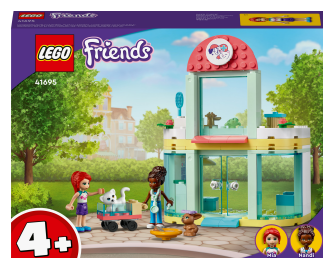

LEGO Friends Clinica veterinaria

Marchio : LEGO

Famiglia del prodotto:
Friends

Codice prodotto: 41695

Nome del prodotto : Clinica veterinaria

Clinica veterinaria LEGO® Friends

LEGO Friends Clinica veterinaria. Tipo di prodotto: Set da costruzione, Età consigliata (min): 4 anno/i, Materiali: Plastica, Numero di pezzi: 111 pz. Peso dell'imballo: 364 g

Caratteristiche		Contenuto dell'imballo	
Tipo di prodotto *	Set da costruzione	Batterie incluse	✗
Genere consigliato	Bambino/Bambina	Dati logistici	
Età consigliata (min) *	4 anno/i	Lunghezza del cartone principale	398 mm
Età consigliata (max)	99 anno/i	Larghezza scatola principale	199 mm
Numero di pezzi *	111 pz	Altezza scatola principale	280 mm
Effetti audio supportati *	✗	Peso del cartone principale	2,48 kg
Colore del prodotto *	Multicolore	Peso netto del cartone principale	2,18 kg
Materiali *	Plastica	Volume del cartone principale	22,177 cm ³
Paese di origine	Cina	GTIN (EAN/UPC) del cartone principale	5702017145709
Avviso di sicurezza		Peso netto del pallet	104,8 kg
Avviso CSS UE	Nessun avviso applicabile, Non adatto per bambini con età inferiore ai 36 mesi	Peso del pallet	144,2 kg
Avvertenza di sicurezza	Avvertenza! Pericolo di soffocamento. Parti piccole. Non adatto a bambini di età inferiore a 3 anni.	Lunghezza del pallet	120 cm
Gestione energetica		Larghezza del pallet	80 cm
Batterie richieste	✗	Altezza del pallet	126,5 cm
Dimensioni e peso		Pallet volume	1214,4 cm ³
Volume del pacco	3,053 cm ³	Codice del Sistema Armonizzato (SA)	95030035
Larghezza imballo	191 mm	Composizione del prodotto	
Profondità imballo	262 mm	Assemblaggio necessario	✓
Altezza imballo	61 mm	ASIN	B09BNTV9QJ
Peso dell'imballo	364 g		
Tipo di imballo	Scatola		