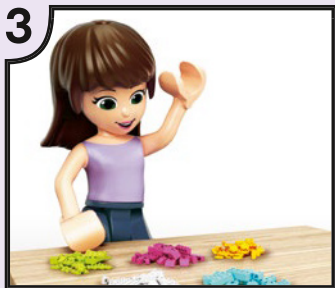

Friends™

41677

WARNING: CHOKING HAZARD.
Small parts. Not for children under 3 years.

Check for compatibility
Kompatibilität prüfen
Vérifier la compatibilité
Control·la la compatibilitat
Comprueba tu compatibilidad
Verificar a compatibilidade
Ellenörizd a kompatibilitást
Pärbaudīt saderību
检查兼容性