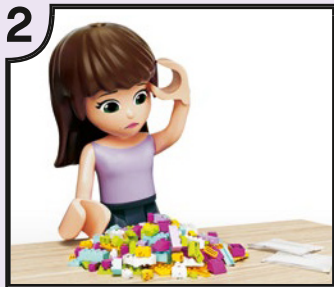

Friends™

41677

WARNING: CHOKING HAZARD.
Small parts. Not for children under 3 years.

Check for compatibility
Kompatibilität prüfen
Vérifier la compatibilité
Control·la la compatibilitat
Comprueba tu compatibilidad
Verificar a compatibilidade
Ellenörizd a kompatibilitást
Pärbaudīt saderību
检查兼容性