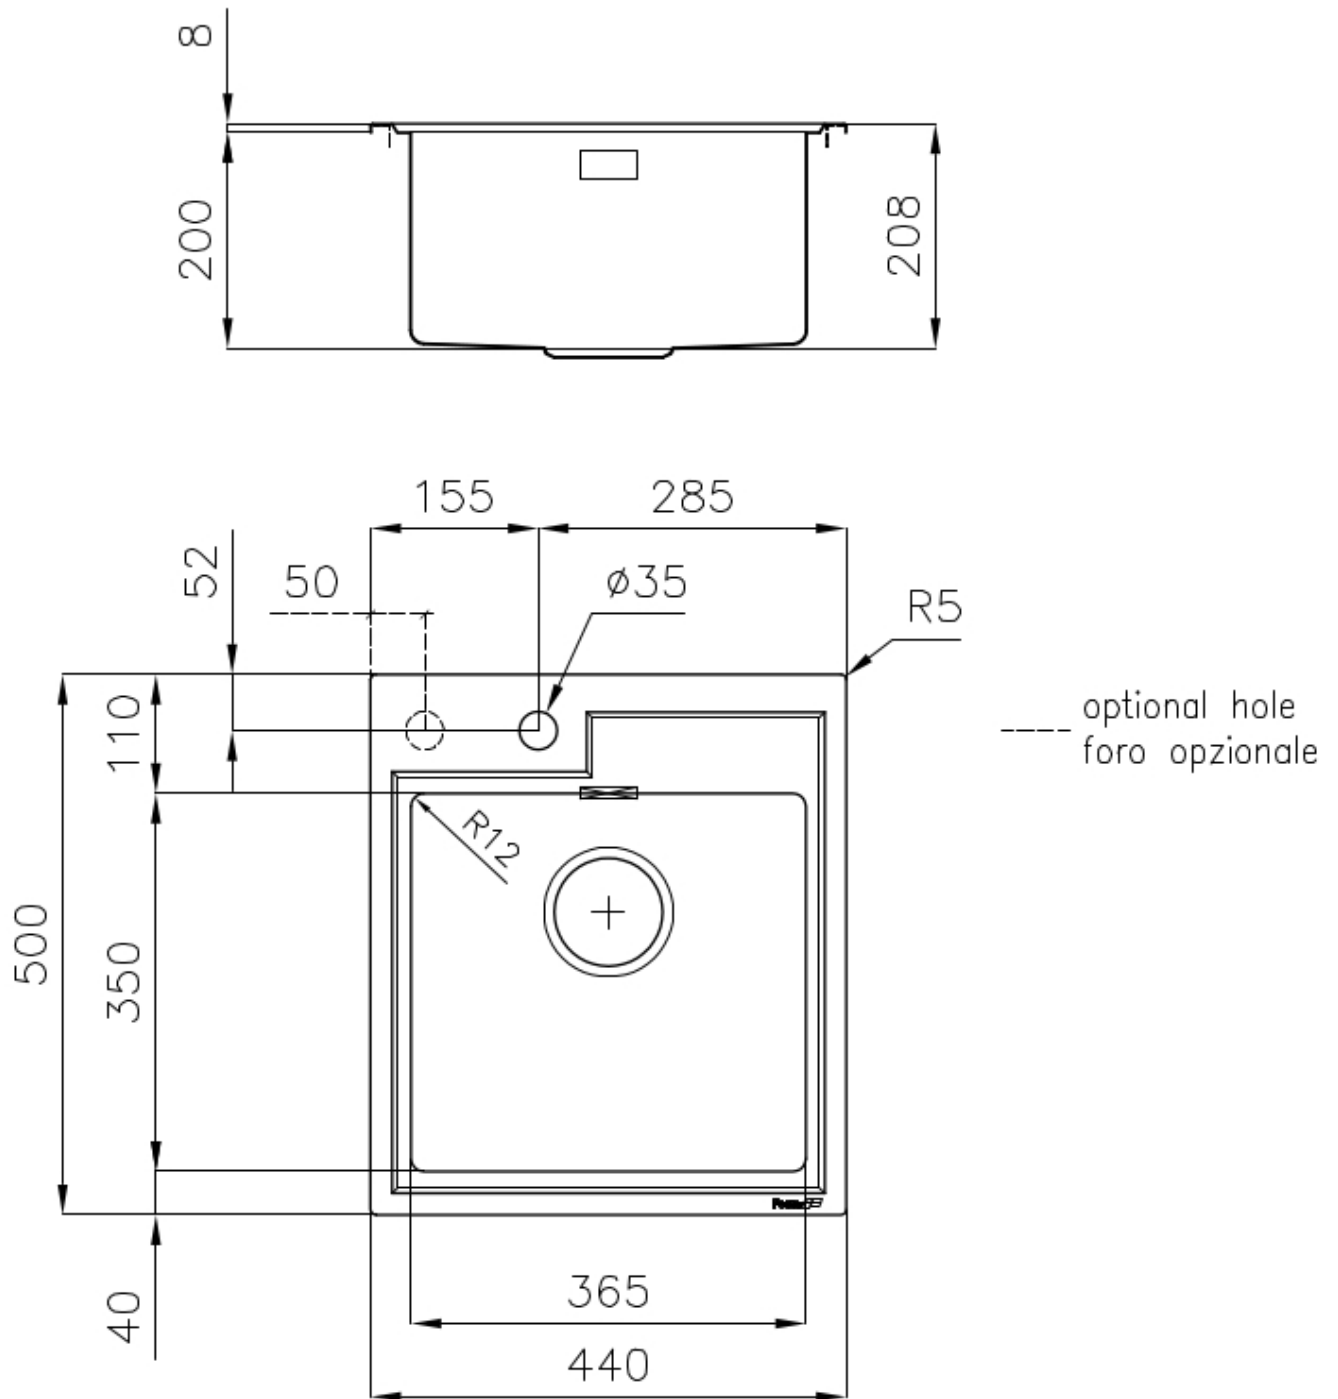

TROPPO PIENO PERIMETRALE

Il troppo/pieno è una sicurezza sempre presente sui lavelli Foster che impedisce il traboccare dell'acqua dalla vasca in caso di dimenticanze. La soluzione a scarico perimetrale migliora l'estetica grazie alla forma squadrata ed essenziale.

DETTAGLI

Finitura

Spazzolato Foster

Materiale

Acciaio inox AISI 304

Texture

Satinato

Base 45 cm

Bordo Installazione Standard (Bordo 8 mm)

Dimensioni 440x500 mm

Dotazioni standard Ganci di fissaggio, guarnizione, piletta, troppo-pieno e sifone, Imballo in scatola

Fori Mixer 1 foro di serie - 2° foro su richiesta

Foro incasso 420x480 mm

Gocciolatoio No

Larghezza 44 cm

Misura vasca 365x350mm

Numero vasche 1 vasca

Piletta Piletta 3,5"

DATI TECNICI

GALLERIA FOTOGRAFICA