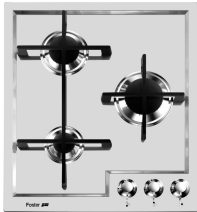

ACCESSORI OPZIONALI

Griglia portapiatti inox 8100 305

Tagliere 8643 117

ABBINAMENTI CONSIGLIATI

Miscelatore Master 8493 000

Miscelatore Tre Alto 8468 000

Piano cottura S1000 Induction
7373 300

Piano cottura Veronika 7063 052