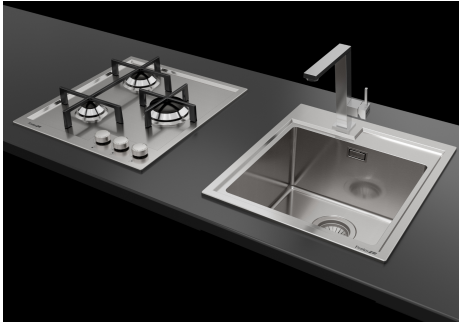

VASCA A RAGGIO STRETTO

Vasche con forme squadrate dal design moderno e con aumentata capienza. Per un'estetica minimal coniugata con la massima praticità.

VASCA PROFONDA

Vasche che raggiungono una profondità importante, oltre i 20 cm, grazie alla evoluta tecnologia produttiva, che offrono grande capienza e praticità in tutte le operazioni di lavaggio.

Foro incasso 420x480 mm

Gocciolatoio No

Larghezza 44 cm

Misura vasca 365x350mm

Numero vasche 1 vasca

Piletta Piletta 3,5"

DATI TECNICI

GALLERIA FOTOGRAFICA

ACCESSORI OPZIONALI

Griglia portapiatti inox 8100 305

Tagliere 8643 117

ABBINAMENTI CONSIGLIATI

Miscelatore Master 8493 000

Miscelatore Tre Alto 8468 000

Piano cottura S1000 Induction
7373 300

Piano cottura Veronika 7063 052