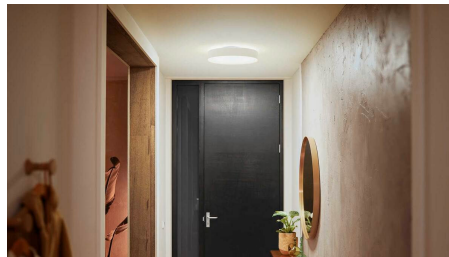

Crea l'atmosfera giusta con una luce bianca da calda a fredda

Scegli tra più di 50.000 sfumature di luce bianca da calda a fredda per creare l'atmosfera giusta nella tua casa per ogni attività e per qualsiasi ora del giorno. Usa la luce bianca brillante ogni mattina per iniziare la giornata con energia oppure rilassati la sera con una debole tonalità dorata.