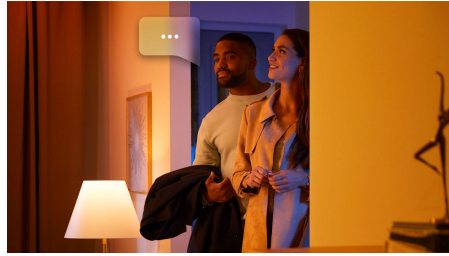

Controllo vocale senza mani

Philips Hue funziona con Amazon Alexa e Google Assistant quando è associato a un dispositivo Amazon Echo o Google Nest compatibile. Controlla più luci in una stanza o anche solo una lampada mediante semplici comandi vocali.