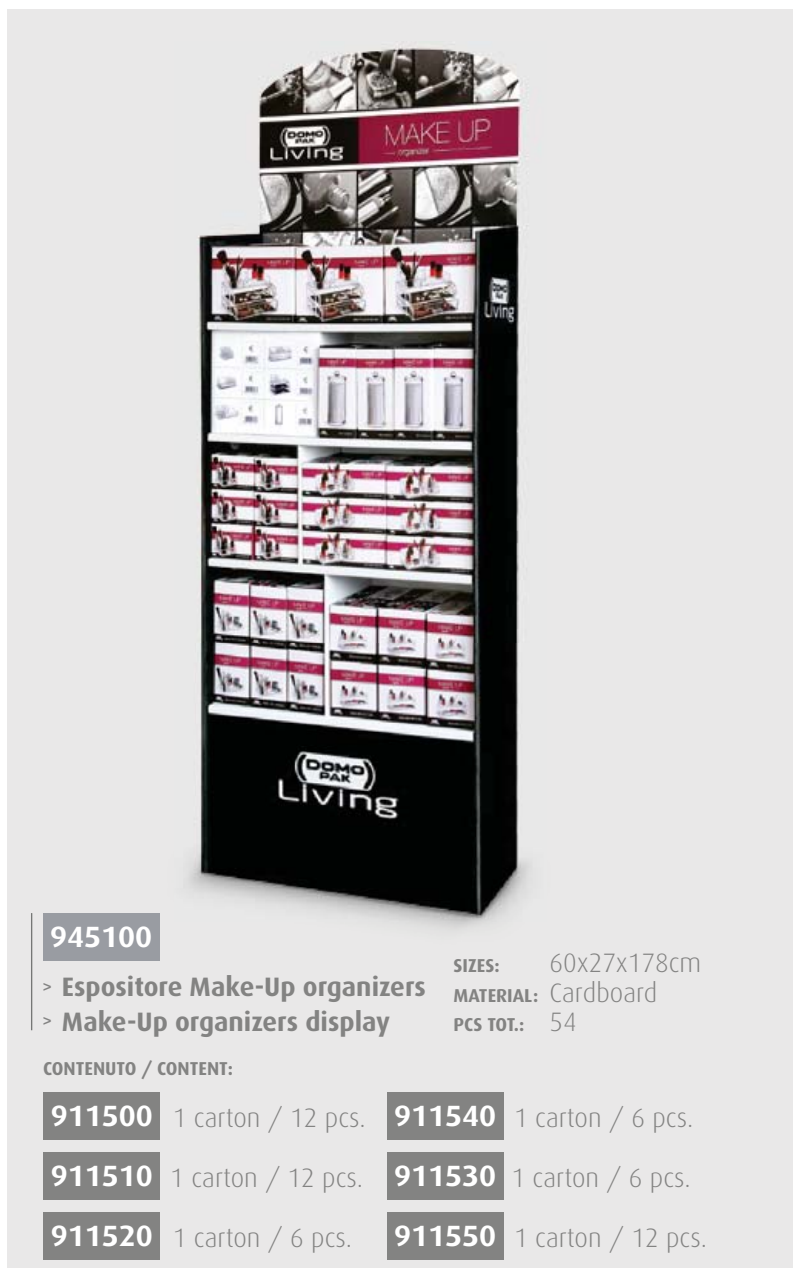

**911528**

- > Ordina trucchi - Extra Large
- > Make-up organizer - Extra Large

**SIZES:** 35,5x16x6,5 cm  
**MATERIAL:** Polystyrene  
**PCS/CART.:** 6  
**EAN CODE:** 8001410077011

**911529**

- > Ordina rossetti
- > Lipsticks organizer

**SIZES:** 22,7x9x5cm  
**MATERIAL:** Polystyrene  
**PCS/CART.:** 12  
**EAN CODE:** 8001410077028

**911527**

- > Ordina blush
- > Blush organizer

**SIZES:** 22x8,7x4,5 cm  
**MATERIAL:** Polystyrene  
**PCS/CART.:** 12  
**EAN CODE:** 8001410077004

**911526**

- > Ordina matite e pennelli
- > Pencils and brushes organizer

**SIZES:** 12,8x5,7x5,5 cm  
**MATERIAL:** Polystyrene  
**PCS/CART.:** 12  
**EAN CODE:** 8001410076991

**945100**

- > Espositore Make-Up organizers
- > Make-Up organizers display