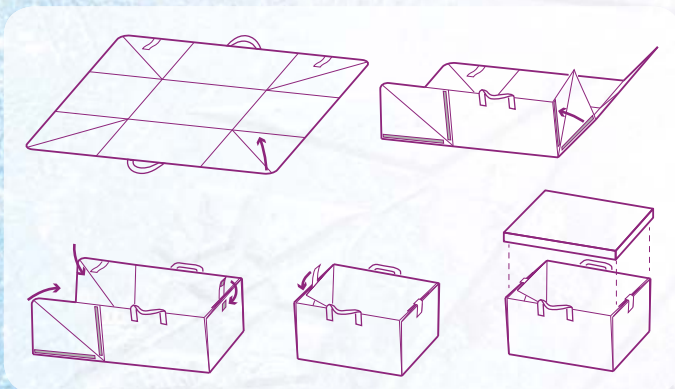

917222 STORE & PLAY 2in1

- > Scatola sistemazione / Tappeto gioco
- > Storage box / Play mat

SIZES: 31x41x28cm / 96x86cm

MATERIAL: PP + cardboard

PCS/CART.: 8

EAN CODE: 8001410075918