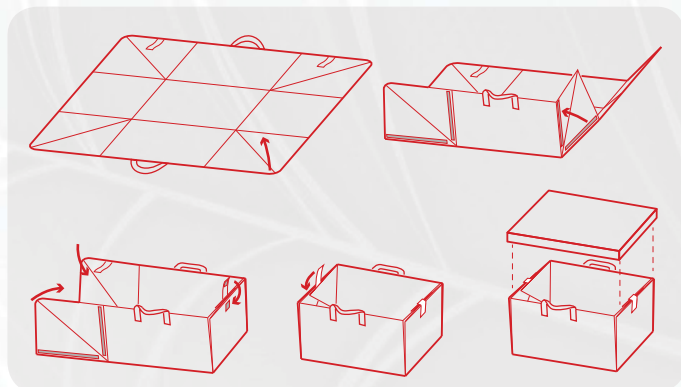

# MARVEL SPIDER-MAN

**917224** STORE & PLAY 2in1

- > Scatola sistemazione / Tappeto gioco
- > Storage box / Play mat

SIZES: 31x41x28cm / 96x86cm  
 MATERIAL: PP + cardboard  
 PCS/CART.: 8  
 EAN CODE: 8001410077363