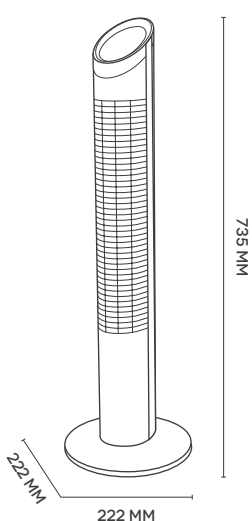

MODELLO / MODEL		ASPIRE TOWER
APPLICAZIONE / APPLICATION		VENTILATORE A TORRE TOWER FAN
PORTATA MASSIMA D'ARIA / MAXIMUM FAN FLOWRATE	M <sup>3</sup> /M	12,9
VELOCITÀ DELL'ARIA / FAN SPEED		BASSA - MEDIA - ALTA LOW - MEDIUM - HIGH
VELOCITÀ MASSIMA DELL'ARIA / MAXIMUM AIR VELOCITY	M/S	1,77
MODALITÀ DI VENTILAZIONE / FAN MODES		-
TENSIONE DI ALIMENTAZIONE / POWER SUPPLY VOLTAGE	V/F/HZ	230/1/50
POTENZA ASSORBITA DAL VENTILATORE / FAN POWER INPUT	W	25,4
POTENZA ASSORBITA / POWER INPUT	W	30
VALORI DI ESERCIZIO / SERVICE VALUES	(M <sup>3</sup> /MIN)/W	0,51
CONSUMO ELETTRICO IN MODO "ATTESA" / STANDBY POWER CONSUMPTION	W	0,39
LIVELLO DI POTENZA SONORA DEL VENTILATORE / FAN SOUND POWER LEVEL	DB(A)	56,1
DIMENSIONI (ALT./LAR./PRO.) / NET DIMENSION (H./W./D.)	MM	735 / 222 / 222
PESO NETTO / NET WEIGHT	KG	1,75
TIMER FUNZIONAMENTO / OPERATING TIME	H	1-7,5
TELECOMANDO MULTIFUNZIONE / MULTI-FUNCTIONAL REMOTE CONTROL		•