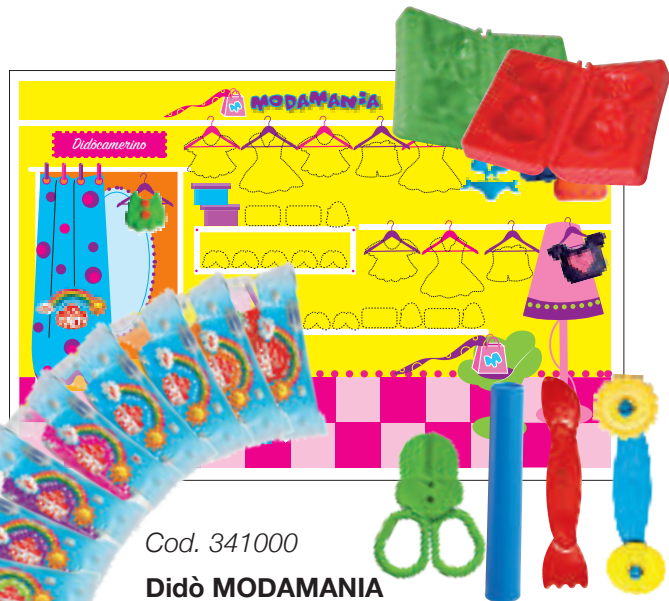

Misure: Ø cm 21 x 20,5 h

Cod. 397800

DIDÒMIO STORIE DI PASTA

secchiello grande

12 salsicciotti Didò, 1 forbicina in plastica senza bordi taglienti, 6 formine, 1 coltellino, 1 mattarello, 1 ruzzola doppia, 1 tovaglietta gioco cm 60x40

misure: Ø cm 20x17 h

Code													
398600		Vaso 100 salsicciotti Didò	-	1	1	355 x 230 x 270	6,13	8000144398690	-	-			
397800		DidòMio Storie di Pasta Secchiello grande	-	6	6	595 x 395 x 185	5,857	8000144 001637	-	-			

Cod. 340400

Didò POMPIERE
secchiello grande

12 salsicciotti Didò, 3 formine,
1 coltellino, 1 mattarello,
1 tovaglietta gioco cm 60x40,
1 forbicina, 1 ruzzola doppia

misure: Ø cm 20x17 h

Cod. 341000

Didò MODAMANIA
secchiello grande