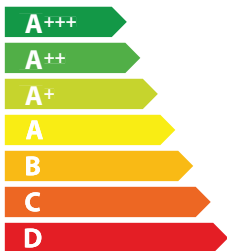

A++

30

kWh/annum

A_{BCDEFG}

ABCD E_{FG}