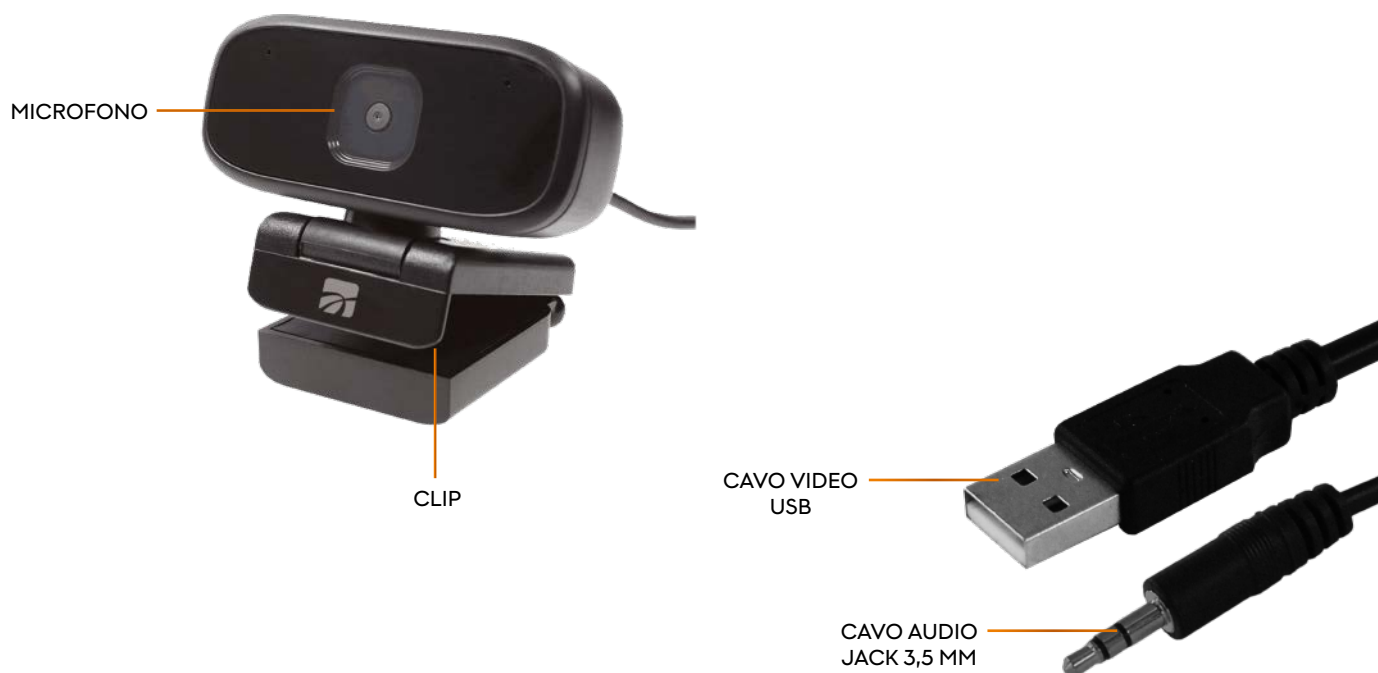

Rotazione di 360°: Può ruotare di 360° sulla base di fissaggio, così sarà possibile orientarla verso se stessi o qualsiasi soggetto presente nella stanza.

Microfono incorporato: Grazie al microfono incorporato con l'assorbimento acustico e la riduzione del rumore, la tua voce può essere ascoltata chiaramente entro i 10 mt.

Xtreme

COD: 33859

EAN: 8022804338594

**PC WEB
CAMERA**

CONTROLLI/PULSANTI

SPECIFICHE TECNICHE

WEB CAMERA

Tipo chip	CMOS sensore immagine a colori	Formato output	yuy2
Formato video	AVI	Lunghezza cavo	150cm
Risoluzione	1280x720	Controllo sfarfallio	50Hz 60Hz
S/N	48dB	Formato foto	Bpm/jpg
Messa a fuoco	20mm - vista estrema	Supporta:	Windows 2000/ XP/ Win7 Win8/ Vista 32bit, Android TV.
Bilanciamento bianco	Automatico		
Compensazione colore	Automatico		
Tipo di connessione	Cavo USB 2.0/3.0 - cavo jack 3,5 mm		
Microfono	Omnidirezionale con riduzione rumori		
Plug and play	Si		