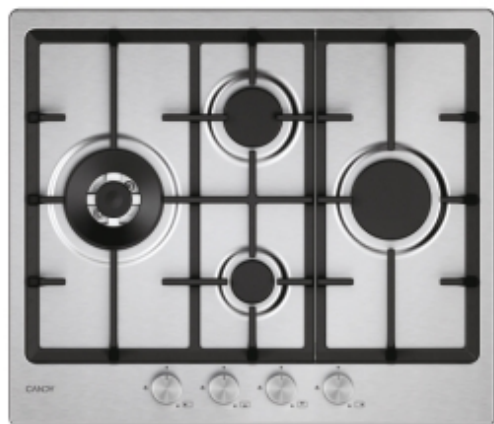

CANDY

Moderna

CHG6D4WTX

- ✓ Fornello a doppia corona
- ✓ Griglie in ghisa
- ✓ Griglie lavabili in lavastoviglie

Caratteristiche principali

Modello	CHG6D4WTX
Codice prodotto	33803482
Codice EAN	8059019092737
Tipo di piano cottura	Gas
Zone cottura	4

Estetica

Colore	Inox
Materiale del piano	Acciaio inox
Dispositivi di regolazione comandi	Manopole
Colore manopola	Inox
Tipo di griglia	Ghisa
Tipo di coperchio	Nessun coperchio

Performance

Potenza del 1° elemento riscaldante (W)	4000
Potenza del 2° elemento riscaldante (W)	1750
Potenza del 3° elemento riscaldante (W)	2700
Potenza del 4° elemento riscaldante (W)	1000