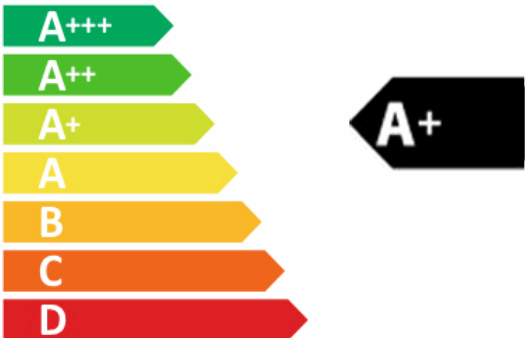

**ENERG** Y IJA  
енергия · ενεργεια IE IA

**CANDY**

FCC604AV

**65** L

**0.87** kWh/cycle\*

**0.8** kWh/cycle\*

\* цикл · cyklus · portion · zyklus · πρόγραμμα · ciclo · tsúkkel · ohjelma · ciklus  
ciklas · cikls · ciklu · cyclus · cykl · ciclu · program · cykel