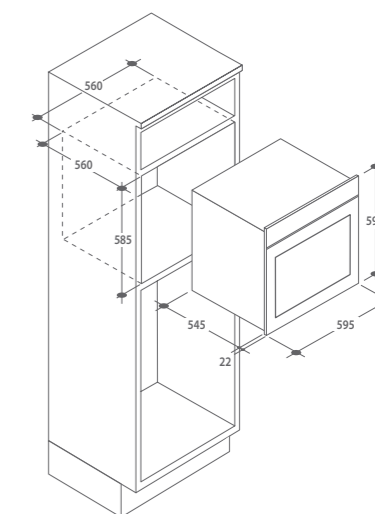

FVET 703 AX

FORNO ELETTRICO MULTIFUNZIONE

- 9 Funzioni (funzione "Pizza")
- Soft Cook
- Timer con interruzione automatica
- Grill termostato
- 2 griglie, una leccarda, guide telescopiche, castelletto griglie
- Cassaforno smaltata A Class Clean
- Ventilatore di raffreddamento esterno tangenziale
- Volume 69 litri
- Potenza massima assorbita: 2,1 kW
- Soft-Close
- U-SEE
- Aquactiva
- Cook Light

33701489 FVET 703 AX