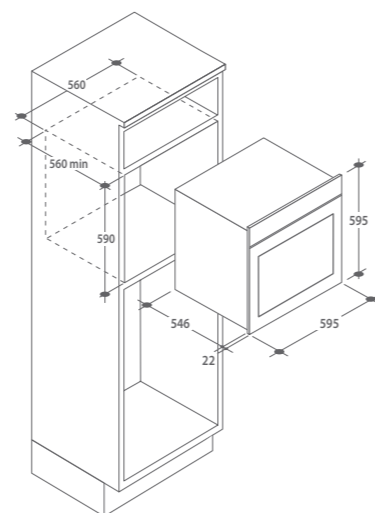

Maxi

FCXE 625 X

FORNO ELETTRICO MULTIFUNZIONE DIGITALE

- Maxi cavità 78 litri
- 9 funzioni disponibili
- Programmatore elettronico digitale touch control
- Ventilatore di raffreddamento esterno tangenziale
- Grill ventilato e termostato
- Controporta in cristallo ad alto isolamento
- 1 griglia, 2 leccarde, Guide telescopiche e castelletto
- Soft-Close: chiusura assistita della porta
- Soft Cook