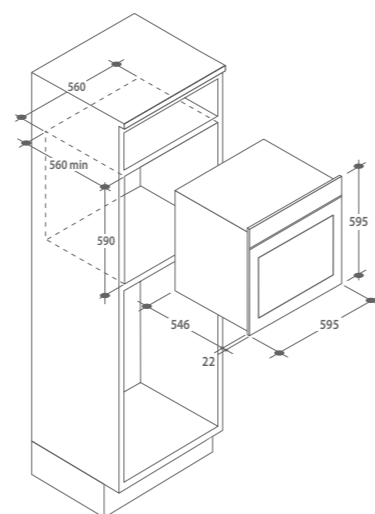

33701271 FVET 929 X

Maxi

FCXE 613 X

FORNO ELETTRICO MULTIFUNZIONE

- Maxi cavità 78 litri
- 9 funzioni disponibili
- Ventilatore di raffreddamento esterno tangenziale
- Timer con interruzione automatica
- 2 griglie, 2 leccarde, Guide telescopiche e castelletto
- Soft Cook
- Soft-Close: chiusura assistita della porta