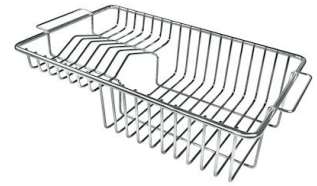

---

Numero vasche 1 vasca

---

Piletta Piletta SPACE 3,5"

---

## ACCESSORI OPZIONALI

**Cestello inox**  
8612 000

**Cestello portapiatti inox**  
8100 303  
\* solo in abbinamento con l'accessorio  
8644 101

**Cestello portapiatti inox**  
8100 201

**Griglia portapiatti inox**  
8100 154