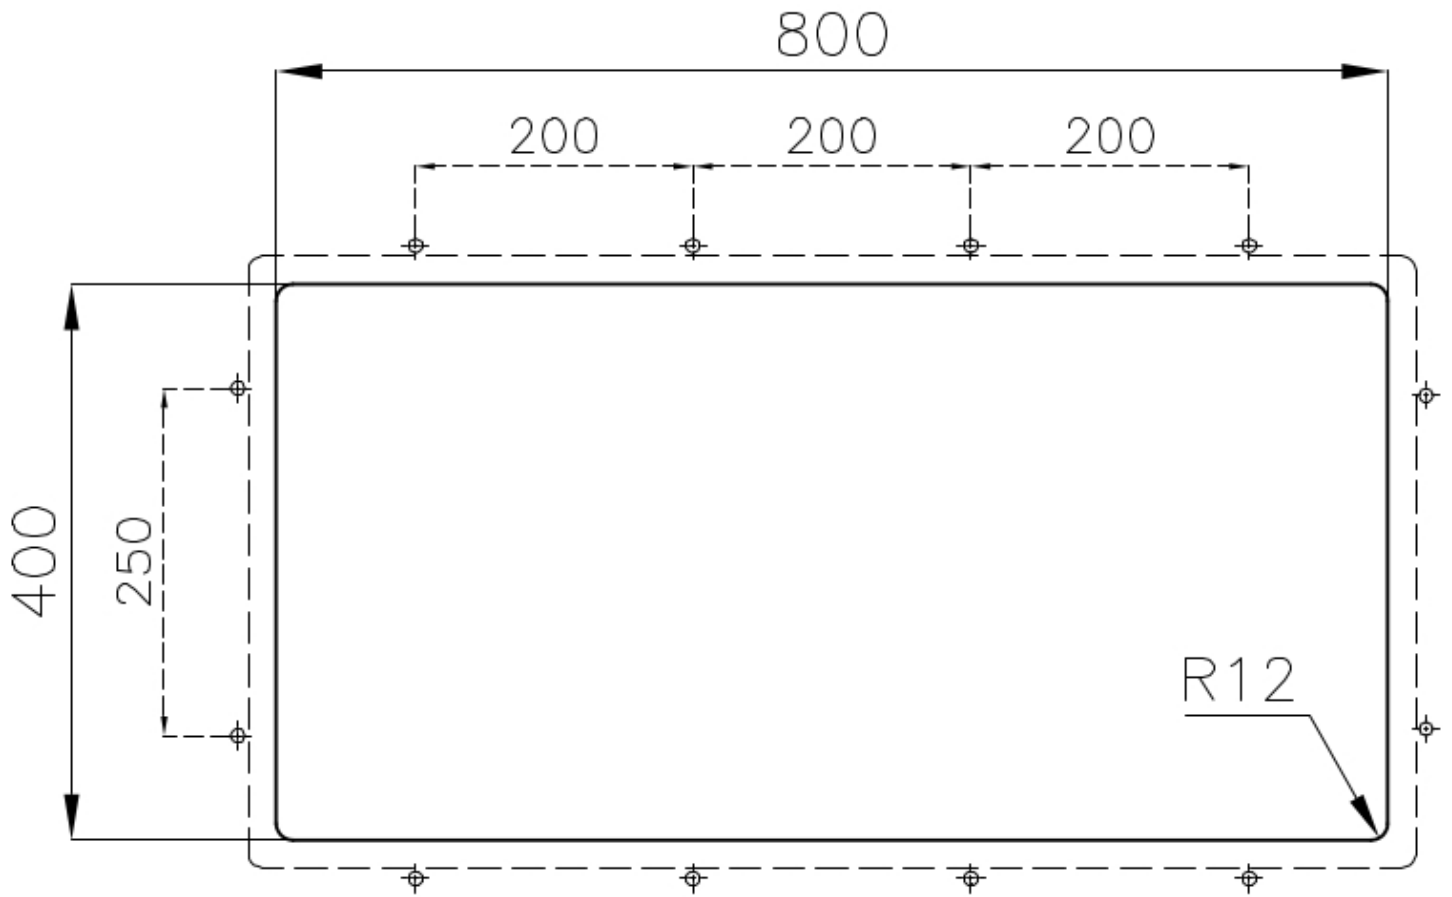

ACCESSORI OPZIONALI