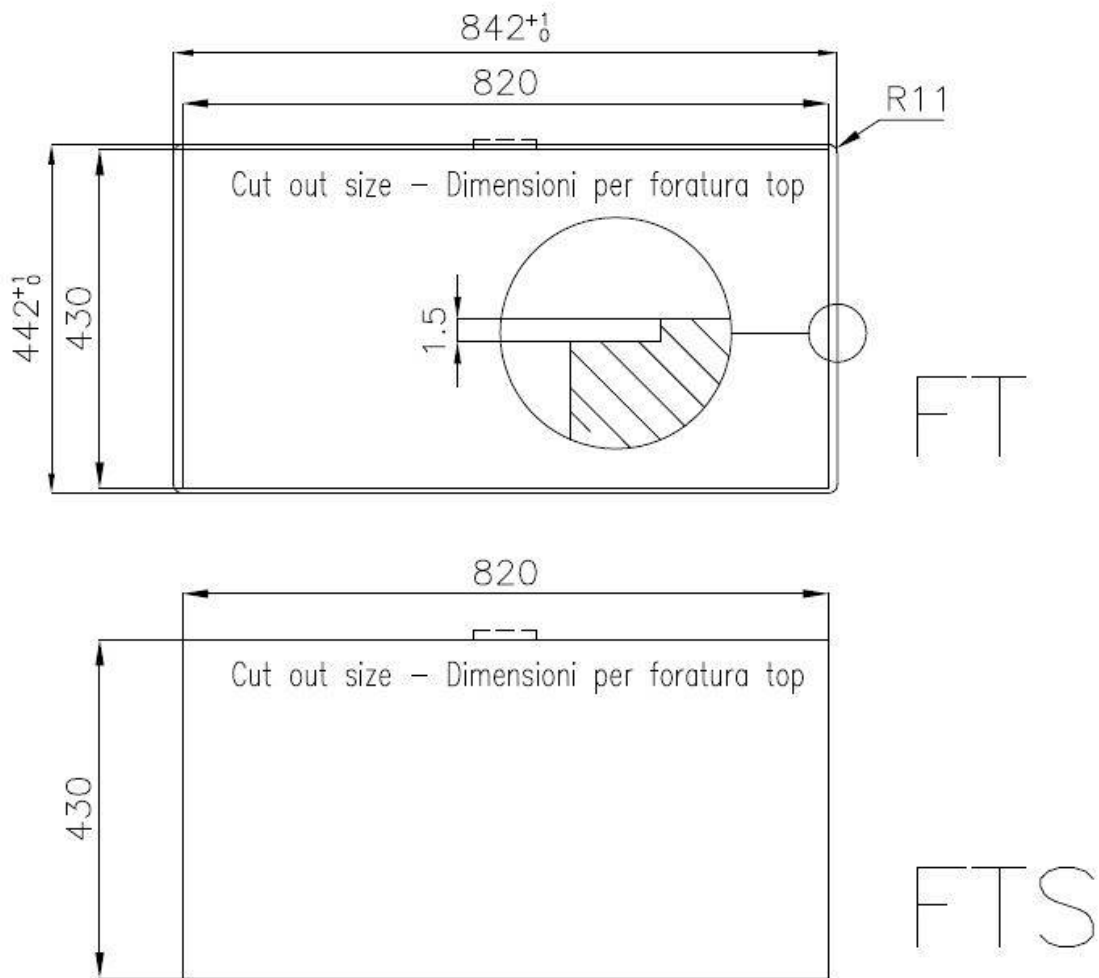

Dotazioni standard Ganci di fissaggio, guarnizione, piletta, troppo-pieno e sifone, Imballo in scatola

Fori Mixer Nessun foro di serie

Foro incasso Vedi scheda tecnica

Gocciolatoio No

Larghezza 84 cm

Misura vasca 800x400mm

Numero vasche 1 vasca

Piletta Piletta SPACE 3,5"

DATI TECNICI

Lavello / Sink cod. 3358/050

intaglio per il troppo-pieno
solo con top > 30 mm

recess for housing the over-flow
only for top > 30 mm

GALLERIA FOTOGRAFICA