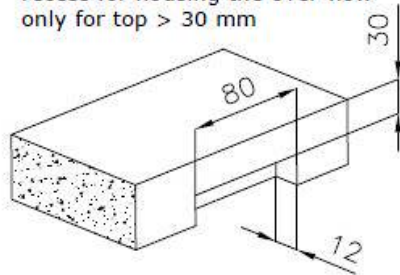

Dotazioni standard Ganci di fissaggio, guarnizione, piletta, troppo-pieno e sifone, Imballo in scatola

Fori Mixer Nessun foro di serie

Foro incasso Vedi scheda tecnica

Gocciolatoio No

Larghezza 84 cm

Misura vasca 800x400mm

Numero vasche 1 vasca

Piletta Piletta SPACE 3,5"

DATI TECNICI

Lavello / Sink cod. 3358/050

intaglio per il troppo-pieno
solo con top > 30 mm

recess for housing the over-flow
only for top > 30 mm

GALLERIA FOTOGRAFICA