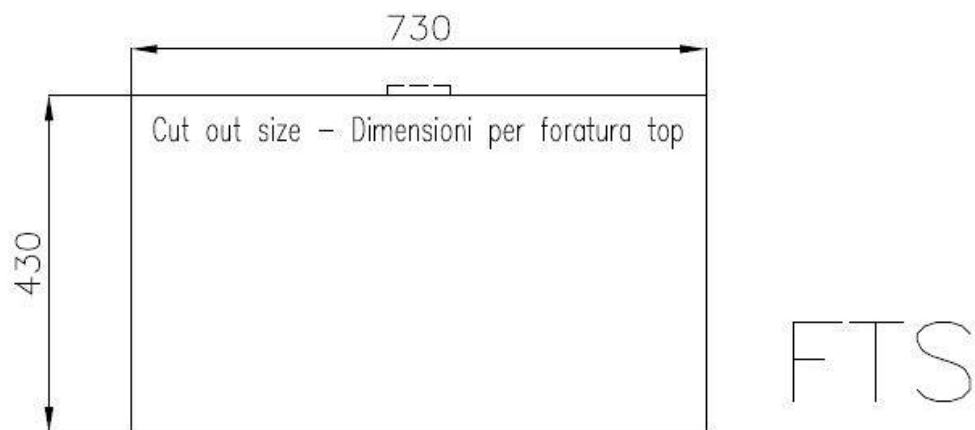

Dotazioni standard Ganci di fissaggio, guarnizione, piletta, troppo-pieno e sifone, Imballo in scatola

Fori Mixer Nessun foro di serie

Foro incasso Vedi scheda tecnica

Gocciolatoio No

Larghezza 75 cm

Misura vasca 710x400mm

Numero vasche 1 vasca

Piletta Piletta SPACE 3,5"

DATI TECNICI

Lavello / Sink cod. 3357/050

intaglio per il troppo-pieno
solo con top > 30 mm

recess for housing the over-flow
only for top > 30 mm

GALLERIA FOTOGRAFICA