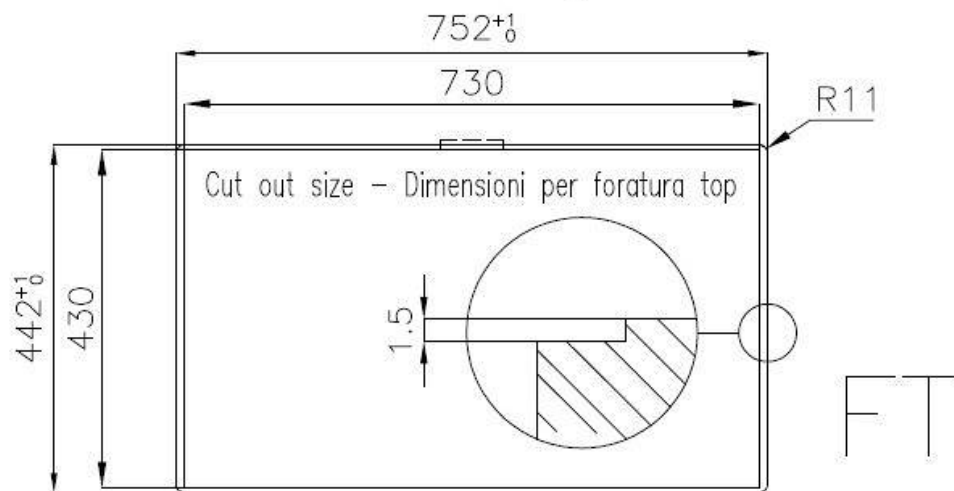

Dotazioni standard Ganci di fissaggio, guarnizione, piletta, troppo-pieno e sifone, Imballo in scatola

Fori Mixer Nessun foro di serie

Foro incasso Vedi scheda tecnica

Gocciolatoio No

Larghezza 75 cm

Misura vasca 710x400mm

Numero vasche 1 vasca

Piletta Piletta SPACE 3,5"

DATI TECNICI

Lavello / Sink cod. 3357/050

intaglio per il troppo-pieno
solo con top > 30 mm

recess for housing the over-flow
only for top > 30 mm

GALLERIA FOTOGRAFICA