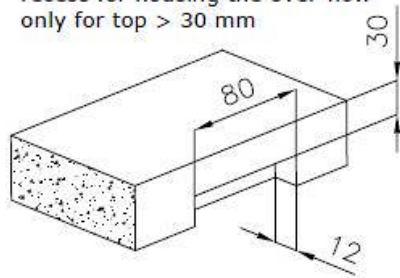

Dotazioni standard Ganci di fissaggio, guarnizione, piletta, troppo-pieno e sifone, Imballo in scatola

Fori Mixer Nessun foro di serie

Foro incasso Vedi scheda tecnica

Gocciolatoio No

Larghezza 75 cm

Misura vasca 710x400mm

Numero vasche 1 vasca

Piletta Piletta SPACE 3,5"

DATI TECNICI

Lavello / Sink cod. 3357/050

intaglio per il troppo-pieno
solo con top > 30 mm

recess for housing the over-flow
only for top > 30 mm

GALLERIA FOTOGRAFICA