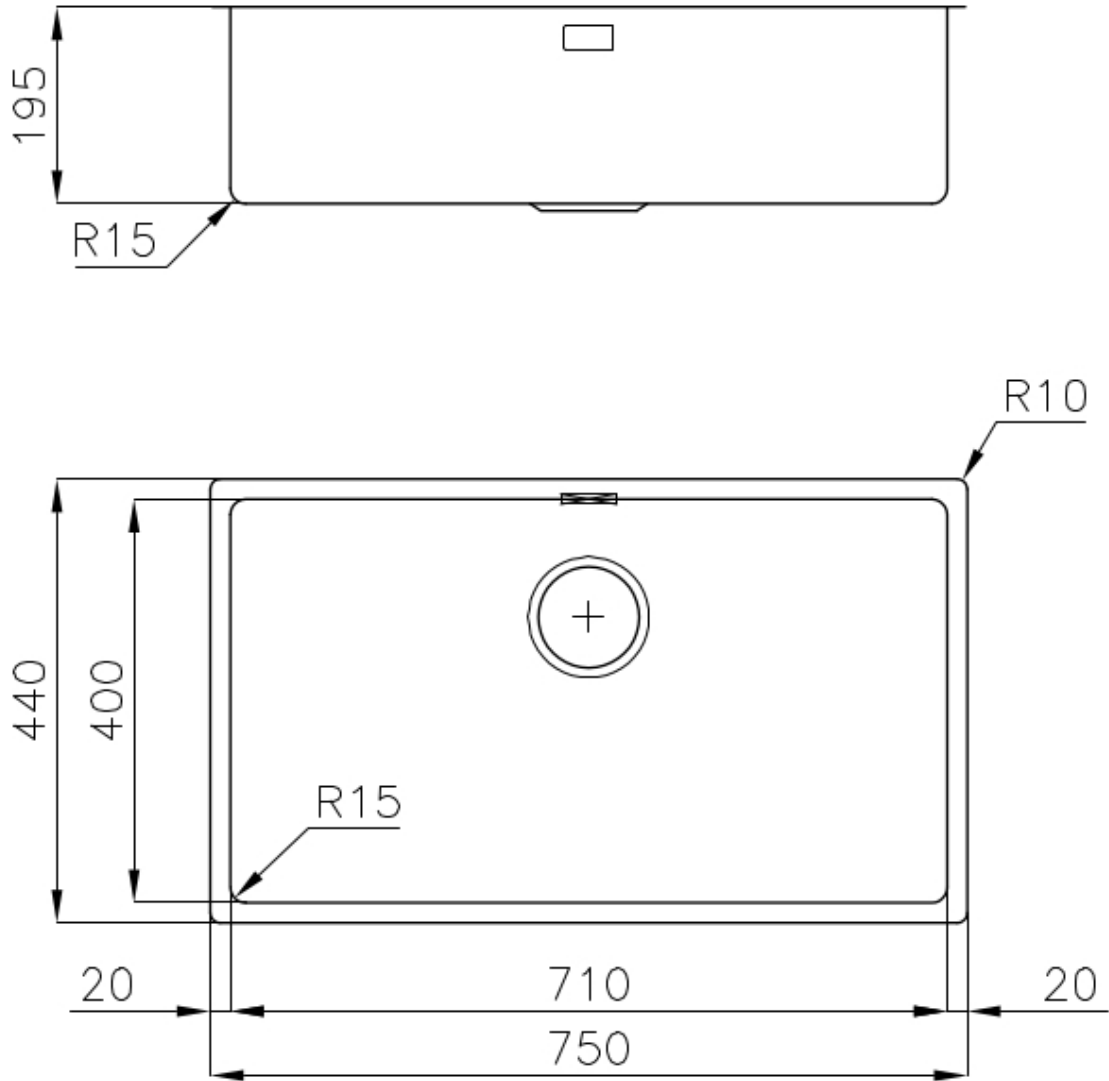

TROPPO PIENO PERIMETRALE

Il troppo/pieno è una sicurezza sempre presente sui lavelli Foster che impedisce il traboccare dell'acqua dalla vasca in caso di dimenticanze. La soluzione a scarico perimetrale migliora l'estetica grazie alla forma squadrata ed essenziale.

VASCA A RAGGIO STRETTO

Vasche con forme squadrate dal design moderno e con aumentata capienza. Per un'estetica minimal coniugata con la massima praticità.

DETTAGLI

Bordo Installazione

Sottotop

Materiale

Acciaio inox AISI 304

Texture	Vintage
Base	80 cm
Dimensioni	750x440 mm
Dotazioni standard	Ganci di fissaggio, guarnizione, piletta, troppo-pieno e sifone, Imballo in scatola
Fori Mixer	Nessun foro di serie
Foro incasso	Vedi scheda tecnica
Gocciolatoio	No
Larghezza	75 cm
Misura vasca	710x400mm
Numero vasche	1 vasca
Piletta	Piletta 3,5"

DATI TECNICI

Cut out size
Dimensioni per foratura top

GALLERIA FOTOGRAFICA

ACCESSORI OPZIONALI

Cestello bianco

Cestello inox

Cestello portapiatti inox

Griglia portapiatti inox