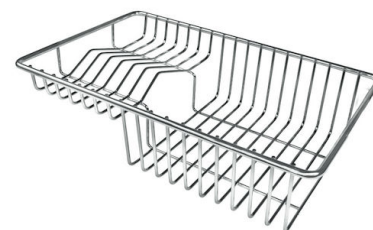

VASCA A RAGGIO STRETTO

Vasche con forme squadrate dal design moderno e con aumentata capienza. Per un'estetica minimal coniugata con la massima praticità.

DETTAGLI

Bordo Installazione

Sottotop

Materiale

Acciaio inox AISI 304

Texture	Vintage
Base	80 cm
Dimensioni	750x440 mm
Dotazioni standard	Ganci di fissaggio, guarnizione, piletta, troppo-pieno e sifone, Imballo in scatola
Fori Mixer	Nessun foro di serie
Foro incasso	Vedi scheda tecnica
Gocciolatoio	No
Larghezza	75 cm
Misura vasca	710x400mm
Numero vasche	1 vasca
Piletta	Piletta 3,5"

DATI TECNICI

Cut out size
Dimensioni per foratura top

GALLERIA FOTOGRAFICA

ACCESSORI OPZIONALI

Cestello bianco

Cestello inox

Cestello portapiatti inox

Griglia portapiatti inox

Kit tagliere in legno Iroko con
vaschetta scolapasta in acciaio
inox

Scolapasta inox

Tagliere in cristallo

Tagliere in HPDE

Tagliere Twin in HDPE

Tagliere Twin in legno Iroko

Tagliere Twin in legno Iroko

Vaschetta bianca