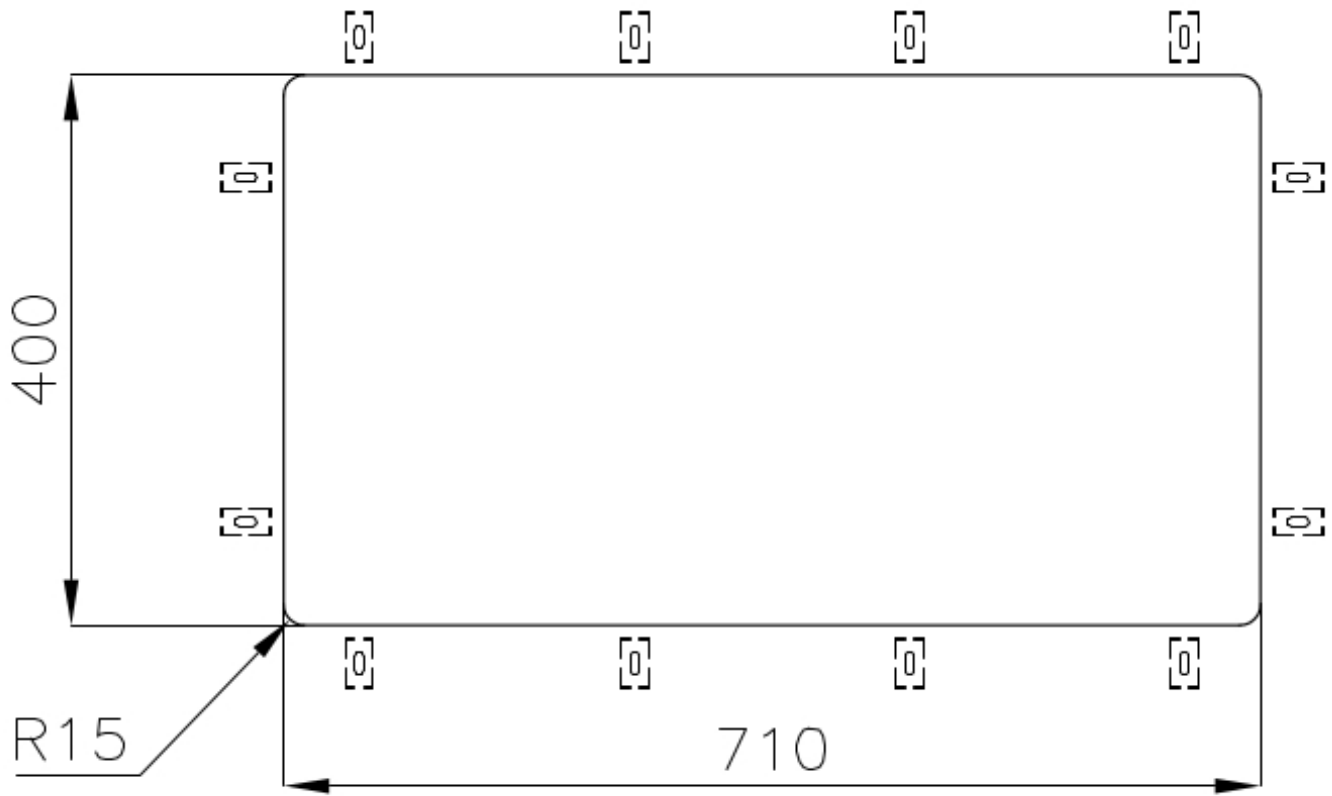

Cut out size
Dimensioni per foratura top