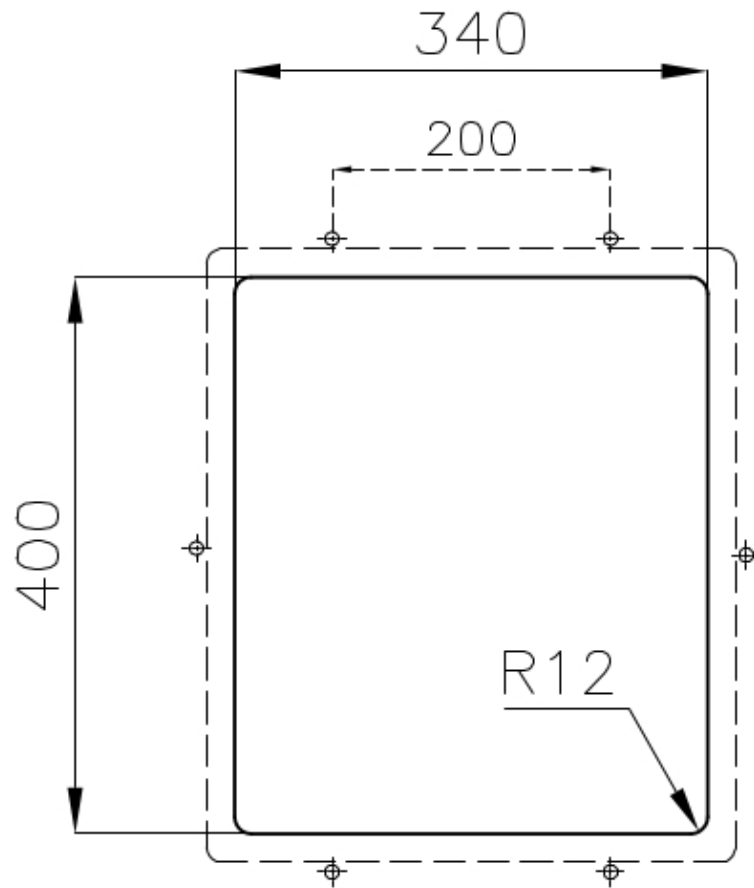

GALLERIA FOTOGRAFICA