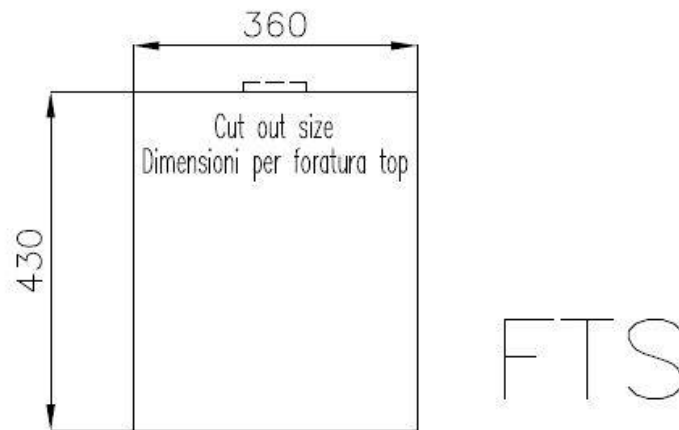

DETTAGLI

Bordo Installazione

Filotop | FTS

Finitura Spazzolato Foster

Materiale Acciaio inox AISI 304

Texture Spazzolatura in linea

Base 40 cm

Dimensioni 380x440 mm

Dotazioni standard Ganci di fissaggio, guarnizione, piletta, troppo-pieno e sifone, Imballo in scatola

Fori Mixer Nessun foro di serie

Foro incasso Vedi scheda tecnica

Gocciolatoio No

Larghezza 38 cm

Misura vasca 340x400mm

Numero vasche 1 vasca

Piletta Piletta SPACE 3,5"

DATI TECNICI

Lavello / Sink cod. 3353/050

intaglio per il troppo-pieno
solo con top > 30 mm

recess for housing the over-flow
only for top > 30 mm

GALLERIA FOTOGRAFICA