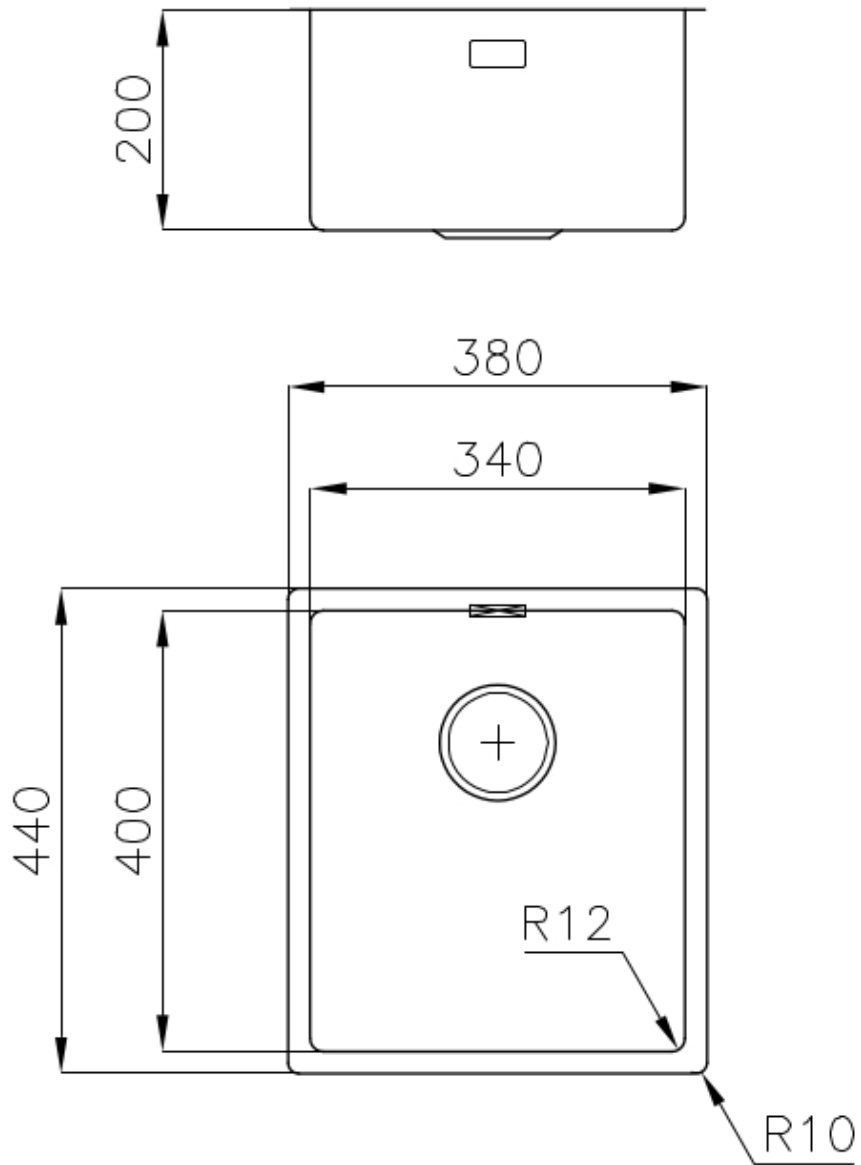

DETTAGLI

Bordo Installazione

Filotop | FTS

Finitura Spazzolato Foster

Materiale Acciaio inox AISI 304

Texture Spazzolatura in linea

Base 40 cm

Dimensioni 380x440 mm

Dotazioni standard Ganci di fissaggio, guarnizione, piletta, troppo-pieno e sifone, Imballo in scatola

Fori Mixer Nessun foro di serie

Foro incasso Vedi scheda tecnica

Gocciolatoio No

Larghezza 38 cm

Misura vasca 340x400mm

Numero vasche 1 vasca

Piletta Piletta SPACE 3,5"

DATI TECNICI

Lavello / Sink cod. 3353/050

intaglio per il troppo-pieno
solo con top > 30 mm

recess for housing the over-flow
only for top > 30 mm

GALLERIA FOTOGRAFICA