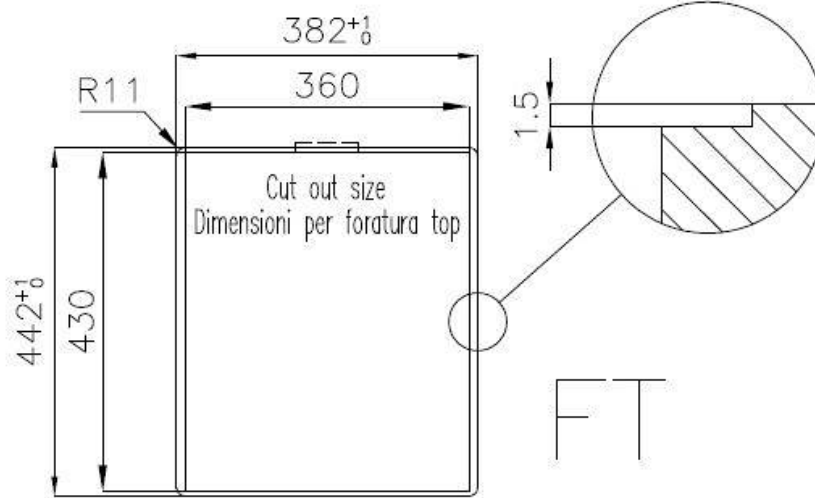

DETTAGLI

Bordo Installazione

Filotop | FTS

Finitura Spazzolato Foster

Materiale Acciaio inox AISI 304

Texture Spazzolatura in linea

Base 40 cm

Dimensioni 380x440 mm

Dotazioni standard Ganci di fissaggio, guarnizione, piletta, troppo-pieno e sifone, Imballo in scatola

Fori Mixer Nessun foro di serie

Foro incasso Vedi scheda tecnica

Gocciolatoio No

Larghezza 38 cm

Misura vasca 340x400mm

Numero vasche 1 vasca

Piletta Piletta SPACE 3,5"

DATI TECNICI

Lavello / Sink cod. 3353/050

intaglio per il troppo-pieno
solo con top > 30 mm

recess for housing the over-flow
only for top > 30 mm

GALLERIA FOTOGRAFICA