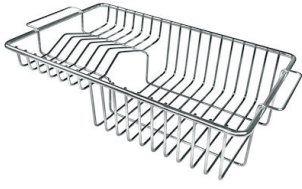

VASCA A RAGGIO STRETTO

Vasche con forme squadrate dal design moderno e con aumentata capienza. Per un'estetica minimal coniugata con la massima praticità.

VASCA PROFONDA

Vasche che raggiungono una profondità importante, oltre i 20 cm, grazie alla evoluta tecnologia produttiva, che offrono grande capienza e praticità in tutte le operazioni di lavaggio.

Dotazioni standard Ganci di fissaggio, guarnizione, piletta, troppo-pieno e sifone, Imballo in scatola

Fori Mixer Nessun foro di serie

Foro incasso Vedi scheda tecnica

Gocciolatoio No

Larghezza 38 cm

Misura vasca 340x400mm

Numero vasche 1 vasca

Piletta Piletta SPACE 3,5"

DATI TECNICI

Lavello / Sink cod. 3353/050

intaglio per il troppo-pieno
solo con top > 30 mm

recess for housing the over-flow
only for top > 30 mm

GALLERIA FOTOGRAFICA

ACCESSORI OPZIONALI

Cestello portapiatti inox

Cestello portapiatti inox

Kit tagliere in legno Iroko con
vaschetta scolapasta in acciaio
inox

Tagliere in cristallo

Tagliere in HPDE

Tagliere Twin in HDPE

Tagliere Twin in legno Iroko