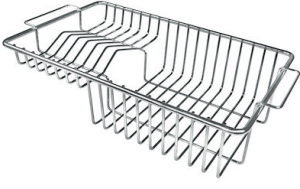

VASCA A RAGGIO STRETTO

Vasche con forme squadrate dal design moderno e con aumentata capienza. Per un'estetica minimal coniugata con la massima praticità.

VASCA PROFONDA

Vasche che raggiungono una profondità importante, oltre i 20 cm, grazie alla evoluta tecnologia produttiva, che offrono grande capienza e praticità in tutte le operazioni di lavaggio.

Dotazioni standard Ganci di fissaggio, guarnizione, piletta, troppo-pieno e sifone, Imballo in scatola

Fori Mixer Nessun foro di serie

Foro incasso Vedi scheda tecnica

Gocciolatoio No

Larghezza 75 cm

Misura vasca 340x400mm

Numero vasche 2 vasche

Piletta Piletta SPACE 3,5"

DATI TECNICI

GALLERIA FOTOGRAFICA

ACCESSORI OPZIONALI

Cestello portapiatti inox

Cestello portapiatti inox

Kit tagliere in legno Iroko con
vaschetta scolapasta in acciaio
inox

Tagliere in cristallo

Tagliere in HPDE

Tagliere Twin in HDPE

Tagliere Twin in legno Iroko

Vaschetta bianca

Cestello inox

Kit grattugia con supporto per anello e vassoio di raccolta alimenti

Vaschetta forata inox