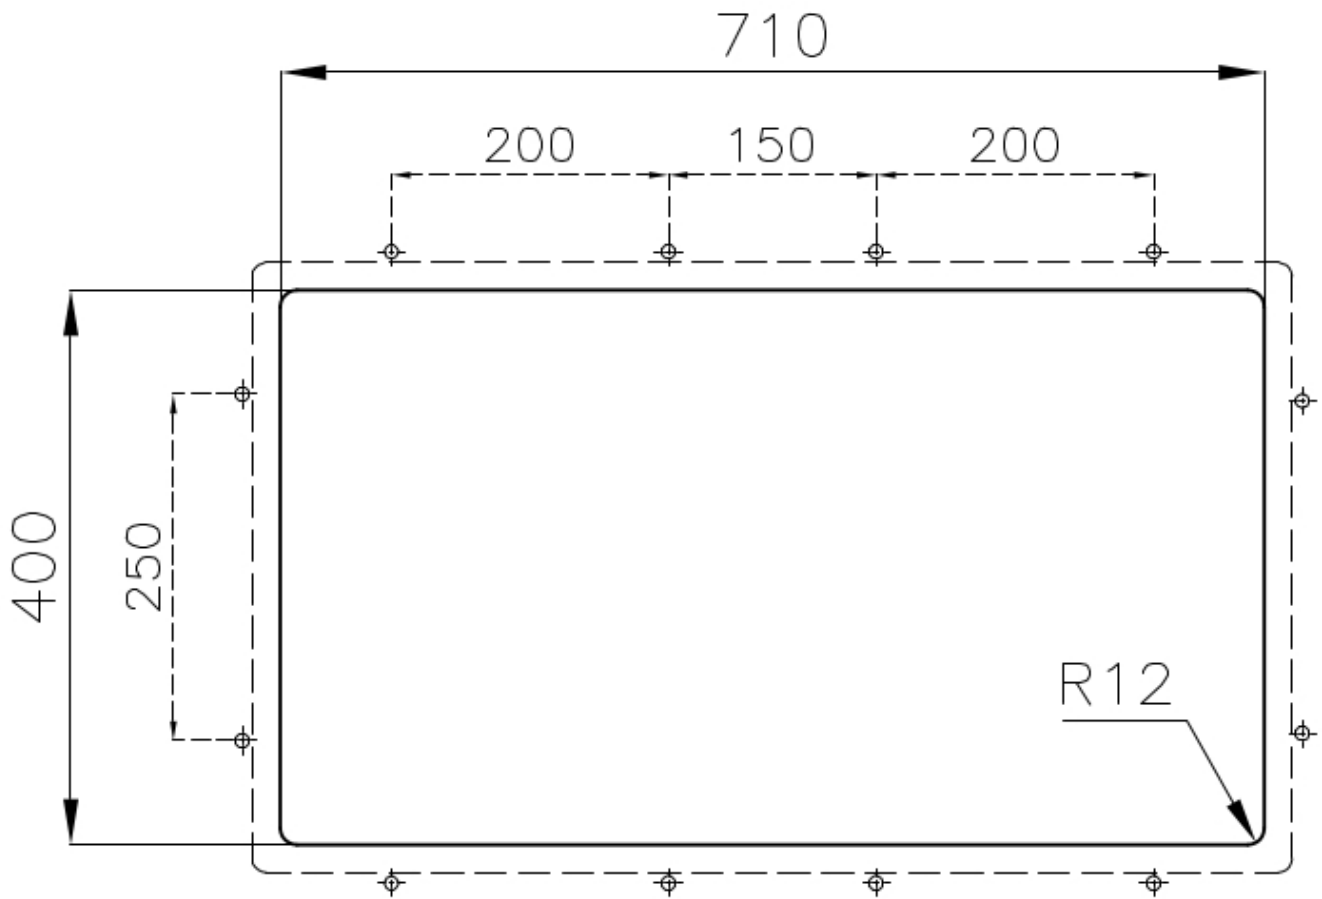

TROPPO PIENO PERIMETRALE

Il troppo/pieno è una sicurezza sempre presente sui lavelli Foster che impedisce il traboccare dell'acqua dalla vasca in caso di dimenticanze. La soluzione a scarico perimetrale migliora l'estetica grazie alla forma squadrata ed essenziale.

DETTAGLI

Bordo Installazione

Sottotop

Finitura Spazzolato Foster

Materiale Acciaio inox AISI 304

Texture Spazzolatura in linea

Base 80 cm

Dimensioni 750x440 mm

Dotazioni standard Ganci di fissaggio, guarnizione, piletta, troppo-pieno e sifone, Imballo in scatola

Fori Mixer Nessun foro di serie

Foro incasso Vedi scheda tecnica

Gocciolatoio No

Larghezza 75 cm

Misura vasca 340x400mm

Numero vasche 2 vasche

Piletta Piletta SPACE 3,5"

DATI TECNICI

GALLERIA FOTOGRAFICA

ACCESSORI OPZIONALI

Cestello portapiatti inox

Cestello portapiatti inox

Kit tagliere in legno Iroko con
vaschetta scolapasta in acciaio
inox