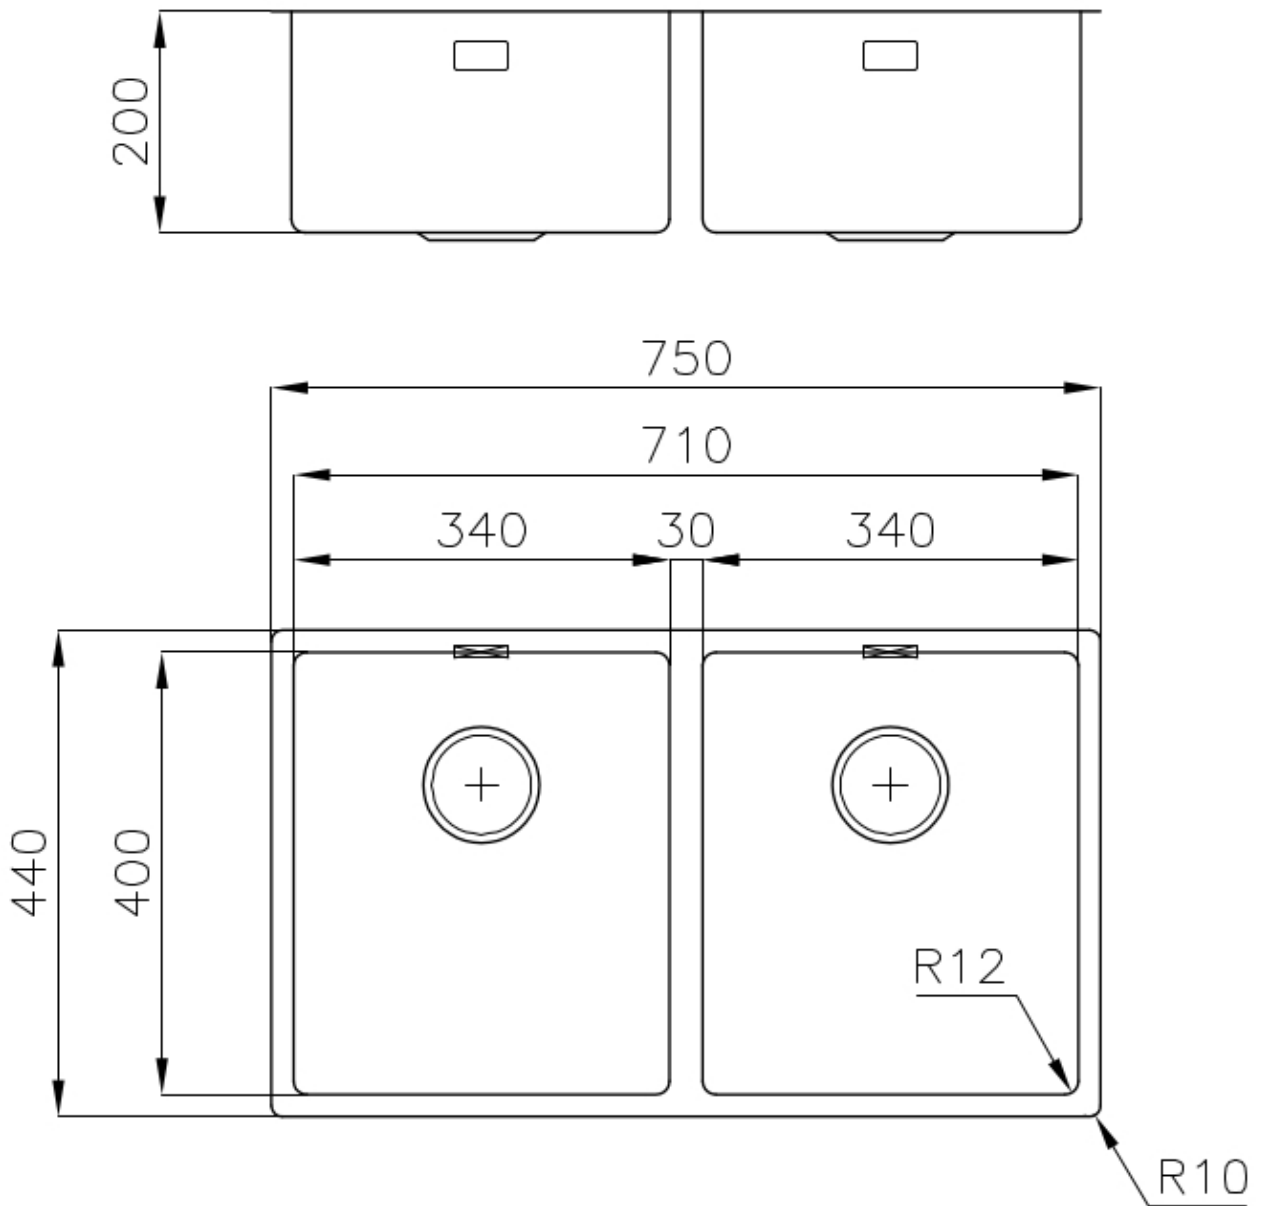

TROPPO PIENO PERIMETRALE

Il troppo/pieno è una sicurezza sempre presente sui lavelli Foster che impedisce il traboccare dell'acqua dalla vasca in caso di dimenticanze. La soluzione a scarico perimetrale migliora l'estetica grazie alla forma squadrata ed essenziale.

DETTAGLI

Bordo Installazione

Sottotop

Finitura Spazzolato Foster

Materiale Acciaio inox AISI 304

Texture Spazzolatura in linea

Base 80 cm

Dimensioni 750x440 mm

Dotazioni standard Ganci di fissaggio, guarnizione, piletta, troppo-pieno e sifone, Imballo in scatola

Fori Mixer Nessun foro di serie

Foro incasso Vedi scheda tecnica

Gocciolatoio No

Larghezza 75 cm

Misura vasca 340x400mm

Numero vasche 2 vasche

Piletta Piletta SPACE 3,5"

DATI TECNICI

GALLERIA FOTOGRAFICA

ACCESSORI OPZIONALI

Cestello portapiatti inox

Cestello portapiatti inox

Kit tagliere in legno Iroko con
vaschetta scolapasta in acciaio
inox