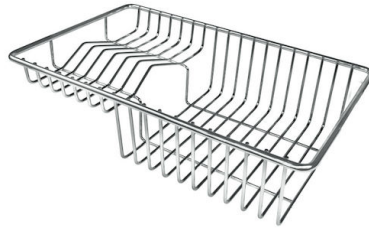

VASCA A RAGGIO STRETTO

Vasche con forme squadrate dal design moderno e con aumentata capienza. Per un'estetica minimal coniugata con la massima praticità.

VASCA PROFONDA

Vasche che raggiungono una profondità importante, oltre i 20 cm, grazie alla evoluta tecnologia produttiva, che offrono grande capienza e praticità in tutte le operazioni di lavaggio.

Dotazioni standard Ganci di fissaggio, guarnizione, piletta, troppo-pieno e sifone, Imballo in scatola

Fori Mixer Nessun foro di serie

Foro incasso Vedi scheda tecnica

Gocciolatoio No

Larghezza 75 cm

Misura vasca 340x400mm

Numero vasche 2 vasche

Piletta Piletta SPACE 3,5"

DATI TECNICI

GALLERIA FOTOGRAFICA

ACCESSORI OPZIONALI

Cestello portapiatti inox

Cestello portapiatti inox

Kit tagliere in legno Iroko con
vaschetta scolapasta in acciaio
inox

Tagliere in cristallo

Tagliere in HPDE

Tagliere Twin in HDPE

Tagliere Twin in legno Iroko

Vaschetta bianca

Cestello inox

Kit grattugia con supporto per anello e vassoio di raccolta alimenti

Vaschetta forata inox