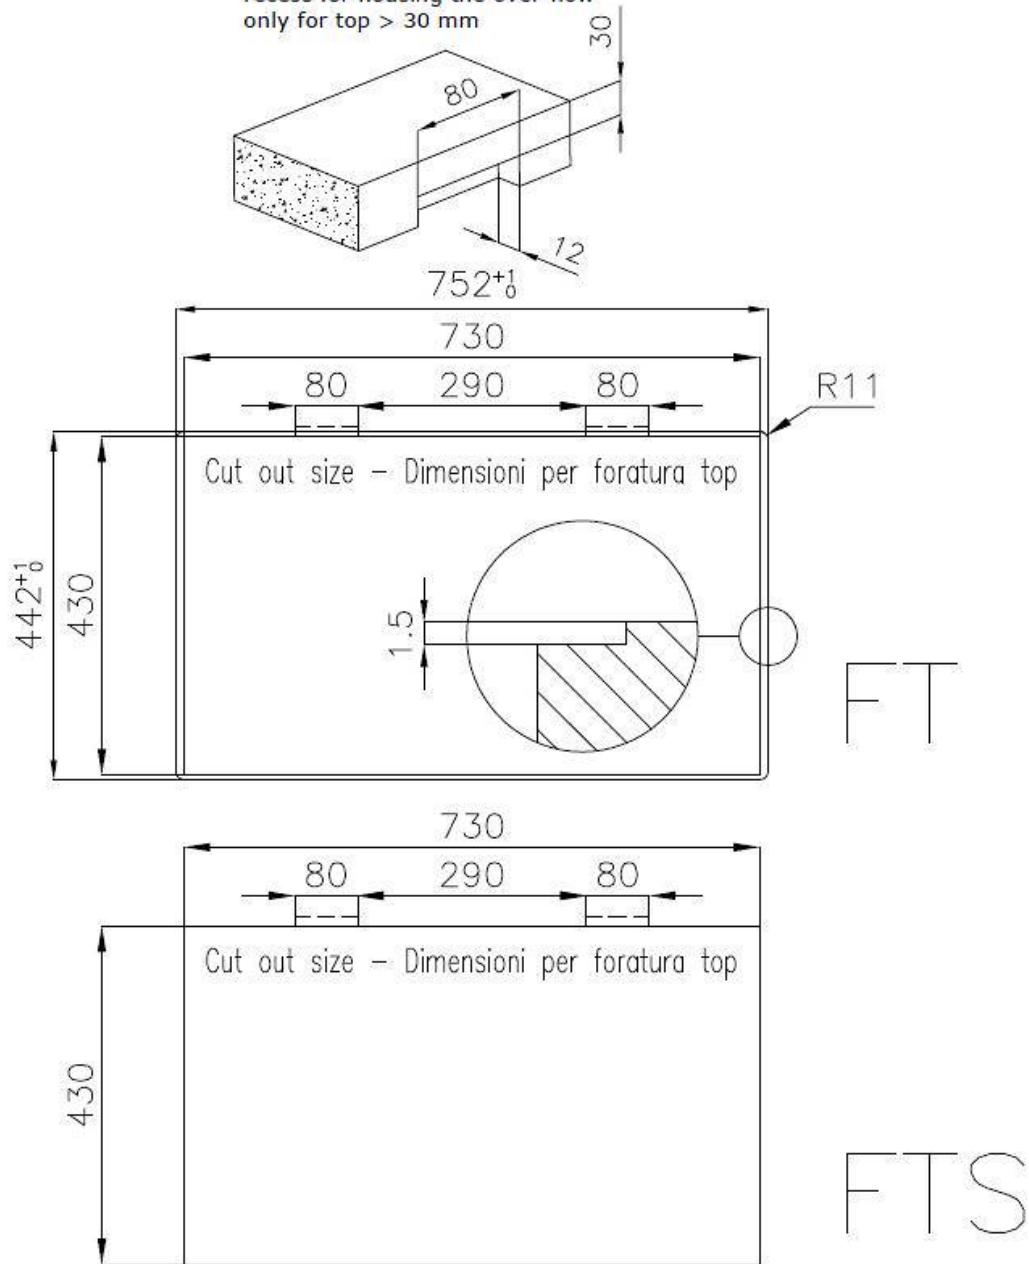

DETTAGLI

Bordo Installazione

Sopratop | Filotop

Finitura Spazzolato Foster

Materiale Acciaio inox AISI 304

Texture Spazzolatura in linea

Base 80 cm

Dimensioni 750x440 mm

Dotazioni standard Ganci di fissaggio, guarnizione, piletta, troppo-pieno e sifone, Imballo in scatola

Fori Mixer Nessun foro di serie

Foro incasso Vedi scheda tecnica

Gocciolatoio No

Larghezza 75 cm

Misura vasca 340x400mm

Numero vasche 2 vasche

Piletta Piletta SPACE 3,5"

DATI TECNICI

Lavello / Sink cod. 3352/050

intaglio per il troppo-pieno
solo con top > 30 mm

recess for housing the over-flow
only for top > 30 mm

GALLERIA FOTOGRAFICA