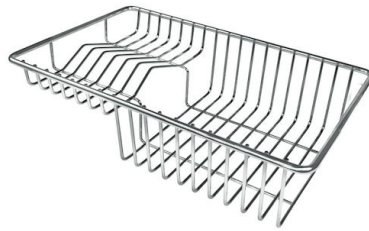

VASCA A RAGGIO STRETTO

Vasche con forme squadrate dal design moderno e con aumentata capienza. Per un'estetica minimal coniugata con la massima praticità.

VASCA PROFONDA

Vasche che raggiungono una profondità importante, oltre i 20 cm, grazie alla evoluta tecnologia produttiva, che offrono grande capienza e praticità in tutte le operazioni di lavaggio.

Dotazioni standard Ganci di fissaggio, guarnizione, piletta, troppo-pieno e sifone, Imballo in scatola

Fori Mixer Nessun foro di serie

Foro incasso Vedi scheda tecnica

Gocciolatoio No

Larghezza 75 cm

Misura vasca 340x400mm

Numero vasche 2 vasche

Piletta Piletta SPACE 3,5"

DATI TECNICI

Lavello / Sink cod. 3352/050

intaglio per il troppo-pieno
solo con top > 30 mm

recess for housing the over-flow
only for top > 30 mm

GALLERIA FOTOGRAFICA

ACCESSORI OPZIONALI

Cestello portapiatti inox

Cestello portapiatti inox

Kit tagliere in legno Iroko con
vaschetta scolapasta in acciaio
inox

Tagliere in cristallo

Tagliere in HPDE

Tagliere Twin in HDPE

Tagliere Twin in legno Iroko