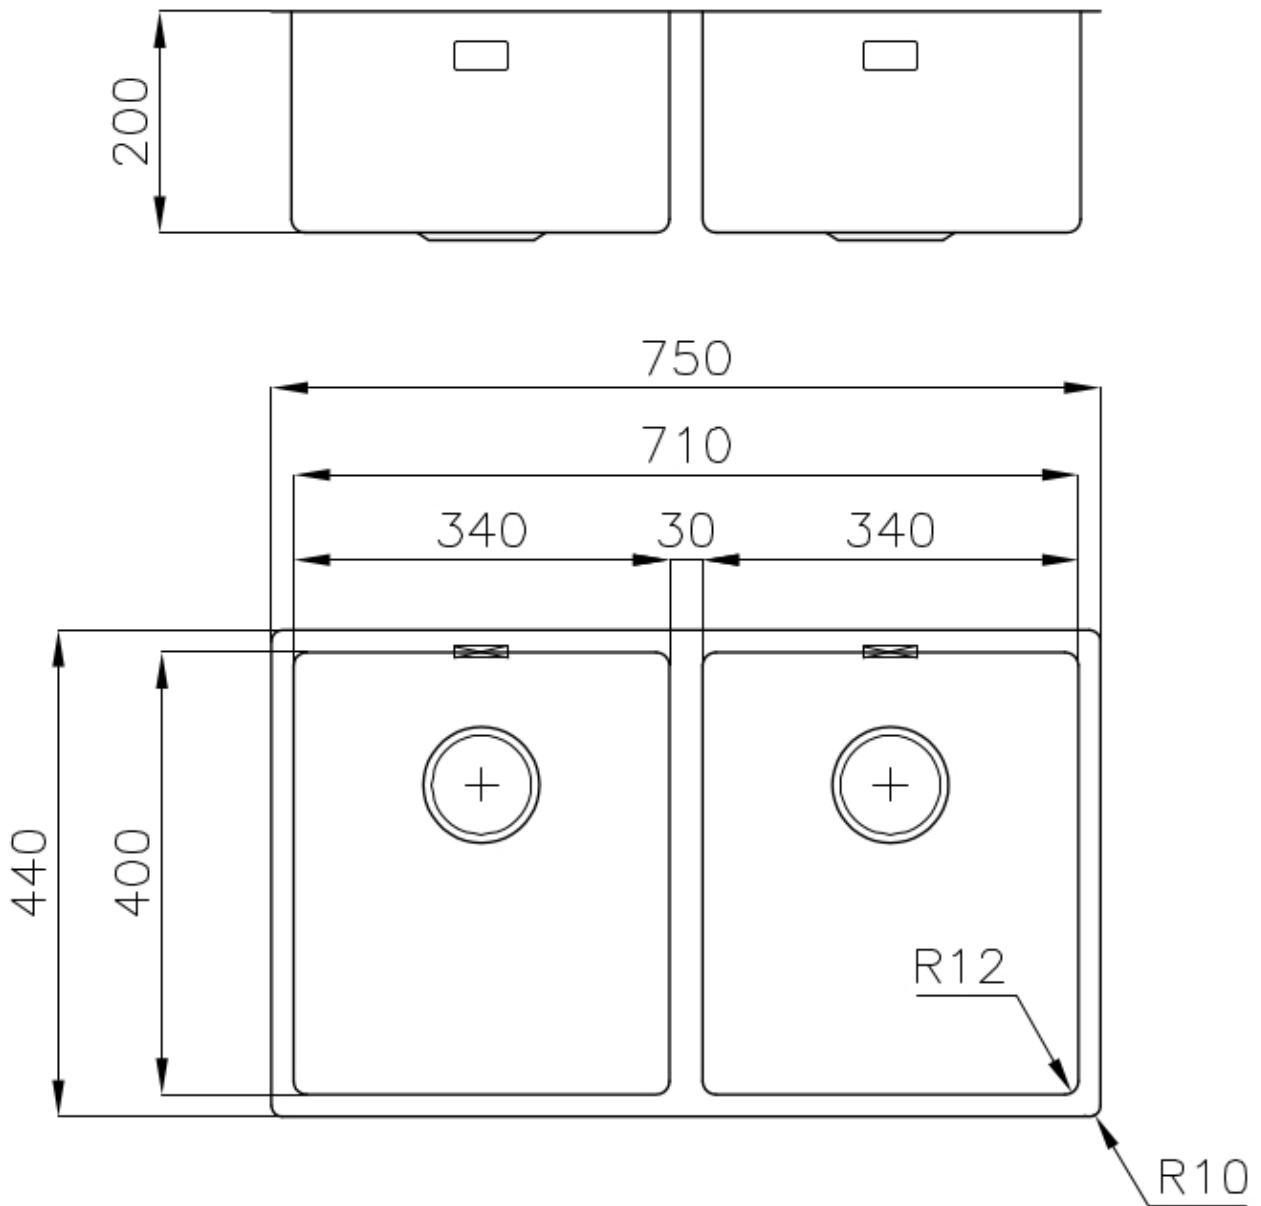

TROPPO PIENO PERIMETRALE

Il troppo/pieno è una sicurezza sempre presente sui lavelli Foster che impedisce il traboccare dell'acqua dalla vasca in caso di dimenticanze. La soluzione a scarico perimetrale migliora l'estetica grazie alla forma squadrata ed essenziale.

DETTAGLI

Bordo Installazione

Sopratop | Filotop

Finitura Spazzolato Foster

Materiale Acciaio inox AISI 304

Texture Spazzolatura in linea

Base 80 cm

Dimensioni 750x440 mm

Dotazioni standard Ganci di fissaggio, guarnizione, piletta, troppo-pieno e sifone, Imballo in scatola

Fori Mixer Nessun foro di serie

Foro incasso Vedi scheda tecnica

Gocciolatoio No

Larghezza 75 cm

Misura vasca 340x400mm

Numero vasche 2 vasche

Piletta Piletta SPACE 3,5"

DATI TECNICI

Lavello / Sink cod. 3352/050

intaglio per il troppo-pieno
solo con top > 30 mm

recess for housing the over-flow
only for top > 30 mm

GALLERIA FOTOGRAFICA