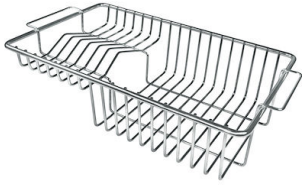

VASCA A RAGGIO STRETTO

Vasche con forme squadrate dal design moderno e con aumentata capienza. Per un'estetica minimal coniugata con la massima praticità.

VASCA PROFONDA

Vasche che raggiungono una profondità importante, oltre i 20 cm, grazie alla evoluta tecnologia produttiva, che offrono grande capienza e praticità in tutte le operazioni di lavaggio.

Dotazioni standard Ganci di fissaggio, guarnizione, piletta, troppo-pieno e sifone, Imballo in scatola

Fori Mixer Nessun foro di serie

Foro incasso Vedi scheda tecnica

Gocciolatoio No

Larghezza 75 cm

Misura vasca 340x400mm

Numero vasche 2 vasche

Piletta Piletta SPACE 3,5"

DATI TECNICI

Lavello / Sink cod. 3352/050

intaglio per il troppo-pieno
solo con top > 30 mm

recess for housing the over-flow
only for top > 30 mm

GALLERIA FOTOGRAFICA

ACCESSORI OPZIONALI

Cestello portapiatti inox

Cestello portapiatti inox

Kit tagliere in legno Iroko con
vaschetta scolapasta in acciaio
inox

Tagliere in cristallo

Tagliere in HPDE

Tagliere Twin in HDPE

Tagliere Twin in legno Iroko