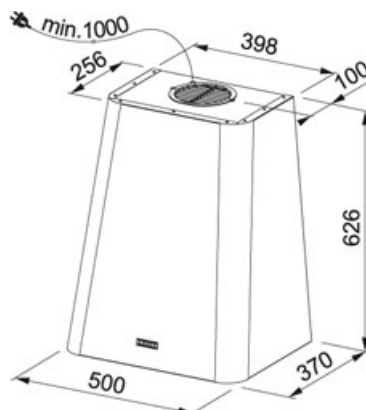

335.0530.202

FAMIGLIA : Cappe | FINITURA : Matt Mustard Yellow | SERIE : Smart Deco | MODELLO : FSMD 508 YL | PRODUCT LINES : Smart

#### DATI TECNICI

Potenza (W) 230-W

Potenza totale 233-W

m<sup>3</sup>/h max (IEC 61591) 650

Rumorosità max \*\*\* (dbA) 68

Illuminazione LEDS-1x3W

Classe Energetica A

Pressione\* (Pa) 540,00 Pa