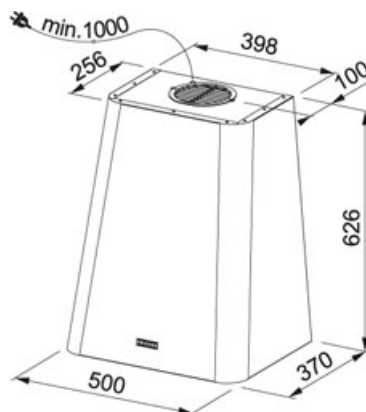

Nero | 335.0528.006

FAMIGLIA : Cappe | SERIE : Smart Deco | MODELLO : FSMD 508 BK | FINITURA : Nero | PRODUCT LINES : Smart

DATI TECNICI

Potenza (W)	230-W
Potenza totale	233-W
m ³ /h max (IEC 61591)	650
Rumorosità max *** (dbA)	68
Illuminazione	LEDS-1x3W
Classe Energetica	A
Pressione* (Pa)	540,00 Pa
Filtri	ALUMINIUM-CASSETTE
Installazione	Parete
Tipo di controllo	Mechanical