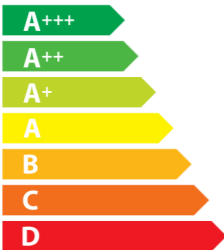

# ENERG

енергия · ενεργεια

FRANKE

335.0528.005

FSMD508WH

**59**  
kWh/annum

**A**<sub>BCDEFG</sub>

**A**<sub>BCDEFG</sub>