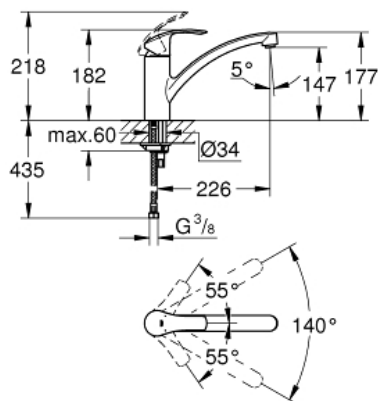

EUROSMART
Miscelatore monocomando per
lavello

MODEL # 3328120E

Pure Freude
an Wasser

GROHE

Product Description:

EUROSMART
Miscelatore monocomando
per lavello

Standard Specification:

bocca bassa
cartuccia a dischi ceramici da 35 mm con tecnologia GROHE SilkMove
mousseur con tecnologia GROHE EcoJoy (portata limitata a 5,7 l/min), con fessura per manutenzione facilitata tramite l'utilizzo di una moneta
dotato di serie di limitatore di portata regolabile con limitatore di temperatura integrato
bocca girevole
angolo di rotazione 140°
canale interno dedicato al passaggio dell'acqua
piombo e nickel free

Color:

□ 3328120E cromo