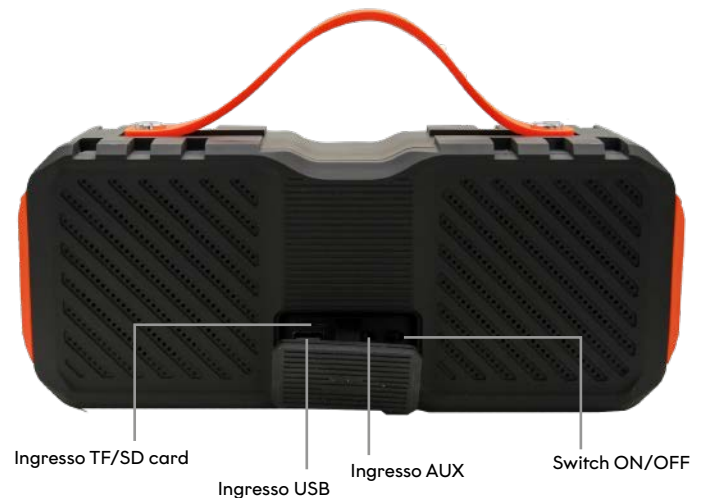

Xtreme®

COD: 33186

EAN: 8022804331861

SPEAKER BT DEEP

Vivi la tua musica a tutto volume!

Lo speaker BT **DEEP** è stato progettato per una perfetta esperienza di audio, portando così festa ovunque tu voglia. Lasciati travolgere dai beat dei tuoi brani preferiti, anche se sei distante dallo speaker, grazie a questo sistema audio compatto.

Materiali di alta qualità: realizzato con materiale di alta qualità per un audio migliore.

Wireless: connessione stabile grazie alla trasmissione del segnale fino a 10 metri per collegare comodamente tutti i tuoi dispositivi quando e dove preferisci.

Waterproof IP67: non dovrai preoccuparti se lo speaker si bagna, il device funzionerà perfettamente.

Funzione TWS: permette di accoppiare tra di loro due dispositivi audio via Bluetooth.

Xtreme

COD: 33186
EAN: 8022804331861

**SPEAKER BT
DEEP**

CONTROLLI/PULSANTI

SPECIFICHE TECNICHE

SPEAKER

Dimensioni	280x111x86 mm
Dim. Speaker	doppi altoparlanti da 66mm
Power	30W
PMPO	150
Batteria	Ricaricabile 3600 mAh
Ingresso	USB/Ingresso SD/TF card/AUX
Connessione	Wireless BT 5.0
Working time	6 ore
Charging time	3 ore
Distanza	10 mt
Spia LED	Si
Materiale	ABS