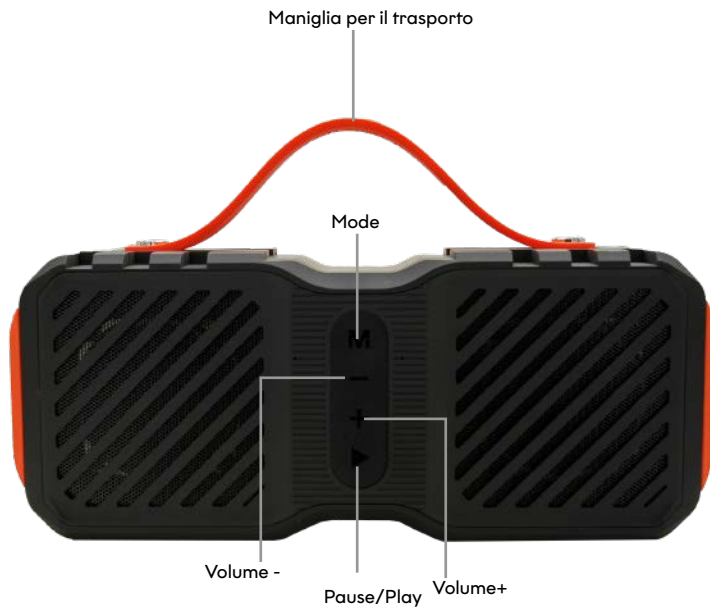

Xtreme®

COD: 33186

EAN: 8022804331861

SPEAKER BT DEEP

Vivi la tua musica a tutto volume!

Lo speaker BT **DEEP** è stato progettato per una perfetta esperienza di audio, portando così festa ovunque tu voglia. Lasciati travolgere dai beat dei tuoi brani preferiti, anche se sei distante dallo speaker, grazie a questo sistema audio compatto.

Materiali di alta qualità: realizzato con materiale di alta qualità per un audio migliore.

Wireless: connessione stabile grazie alla trasmissione del segnale fino a 10 metri per collegare comodamente tutti i tuoi dispositivi quando e dove preferisci.

Waterproof IP67: non dovrai preoccuparti se lo speaker si bagna, il device funzionerà perfettamente.

Funzione TWS: permette di accoppiare tra di loro due dispositivi audio via Bluetooth.

Xtreme

COD: 33186
EAN: 8022804331861

**SPEAKER BT
DEEP**

CONTROLLI/PULSANTI

SPECIFICHE TECNICHE

SPEAKER

Dimensioni	280x111x86 mm
Dim. Speaker	doppi altoparlanti da 66mm
Power	30W
PMPO	150
Batteria	Ricaricabile 3600 mAh
Ingresso	USB/Ingresso SD/TF card/AUX
Connessione	Wireless BT 5.0
Working time	6 ore
Charging time	3 ore
Distanza	10 mt
Spia LED	Si
Materiale	ABS