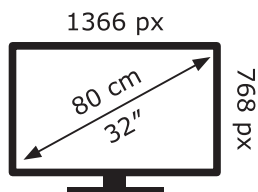

# ENERG

LG Electronics

32LQ630B6LA

**26** kWh/1000h

ABCDEF**G**

**HDR**

**37** kWh/1000h

2019/2013