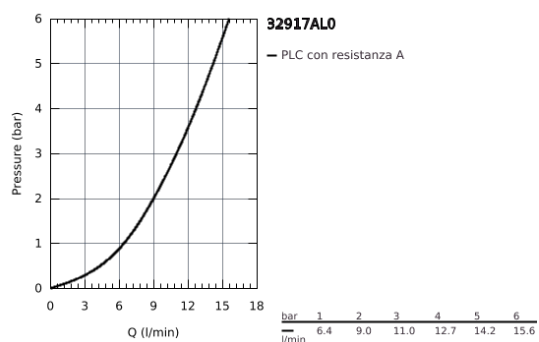

## 32 917 AL0 MINTA MISCELATORE MONOCOMANDO PER LAVELLO

### DESCRIZIONE PRODOTTO

- cartuccia a dischi ceramici da 46 mm con tecnologia GROHE SilkMove
- dotato di serie di limitatore di portata regolabile
- bocca girevole
- angolo di rotazione selezionabile tra: 0° / 150° / 360°
- disponibile limitatore di temperatura (da attivare) come accessorio cod. 46 30 8