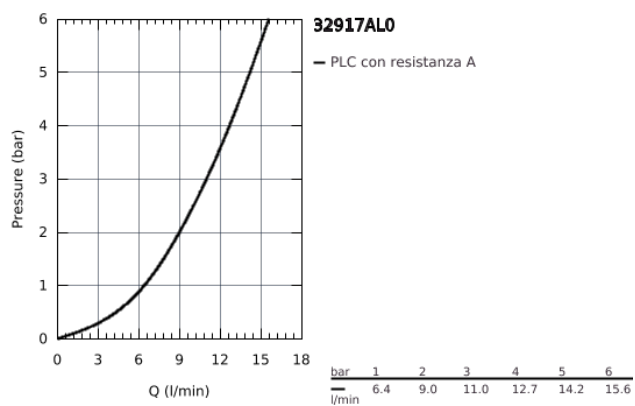

32 917 AL0 MINTA MISCELATORE MONOCOMANDO PER LAVELLO