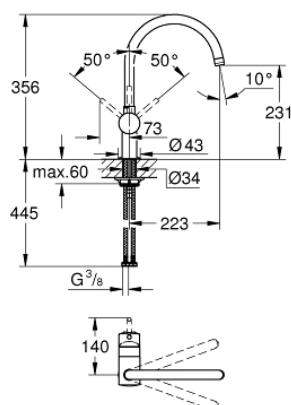

## 32 917 AL0 MINTA MISCELATORE MONOCOMANDO PER LAVELLO

### DESCRIZIONE PRODOTTO

- cartuccia a dischi ceramici da 46 mm con tecnologia GROHE SilkMove
- dotato di serie di limitatore di portata regolabile
- bocca girevole
- angolo di rotazione selezionabile tra: 0° / 150° / 360°
- disponibile limitatore di temperatura (da attivare) come accessorio cod. 46 30 8

### PARTI DI RICAMBIO

- 1: Leva (Ordine n. 46015AL0)
  - 2: Cappuccio (Ordine n. 46025AL0)
  - 3: Cartuccia (Ordine n. 46048000)
  - 4: bocca (Ordine n. 13043AL0)
  - 4.1: Guarnizione tonda Ø 13,5 x Ø 2,75 (Ordine n. 0128500M)
  - 4.2: Ghiera di sicurezza (Ordine n. 0485300M)
  - 4.3: Mousseur (Ordine n. 13928AL0)
  - 5: Gruppo di serraggio astina (Ordine n. 46249000)
  - 6: Chiave fissa di montaggio (Ordine n. 19017000)\*
- \* Accessori speciali