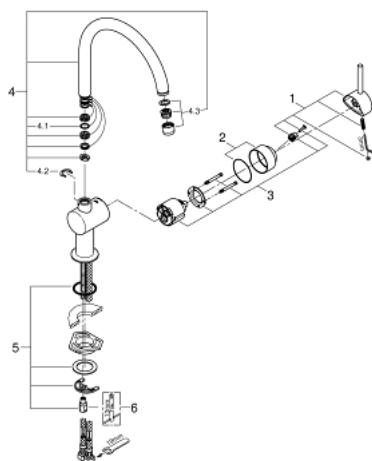

### DESCRIZIONE PRODOTTO

- cartuccia a dischi ceramici da 46 mm con tecnologia GROHE SilkMove
- dotato di serie di limitatore di portata regolabile
- bocca girevole
- angolo di rotazione selezionabile tra: 0° / 150° / 360°
- disponibile limitatore di temperatura (da attivare) come accessorio cod. 46 30 8

## 32 917 AL0 MINTA MISCELATORE MONOCOMANDO PER LAVELLO

### PARTI DI RICAMBIO

- 1: Leva (Ordine n. 46015AL0)
  - 2: Cappuccio (Ordine n. 46025AL0)
  - 3: Cartuccia (Ordine n. 46048000)
  - 4: bocca (Ordine n. 13043AL0)
  - 4.1: Guarnizione tonda Ø 13,5 x Ø 2,75 (Ordine n. 0128500M)
  - 4.2: Ghiera di sicurezza (Ordine n. 0485300M)
  - 4.3: Mousseur (Ordine n. 13928AL0)
  - 5: Gruppo di serraggio astina (Ordine n. 46249000)
  - 6: Chiave fissa di montaggio (Ordine n. 19017000)\*
- \* Accessori speciali