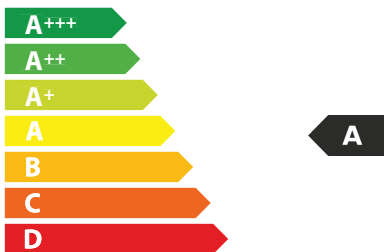

ЕНЕРГО
ЕФЕКТИВНІСТЬ

FRANKE

325.0608.796
TIBER60XS

41

кВт·г/рік

A_{BCDEFG}

A_{BCDEFG}