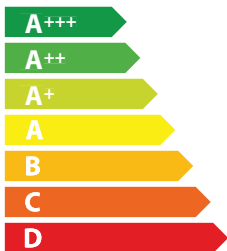

TALE915WXS

A++

32
kWh/annum

A_{BCDEFG}

A_{BCDEFG}

A **B**_{CDEFG}

59 dB

ENERG

енергия · ενέργεια
ENERGI

FRANKE

325.0597.294
TALE915WXS

A++

32
kWh/yıl

A_{BCDEFG}

A_{BCDEFG}

A **B**_{CDEFG}

59 dB

Е Н Е Р Г І Я
ЕФЕКТИВНІСТЬ

FRANKE

325.0597.294
TALE915WXS

A++

32

kWh/annum

A_{BCDEFG}