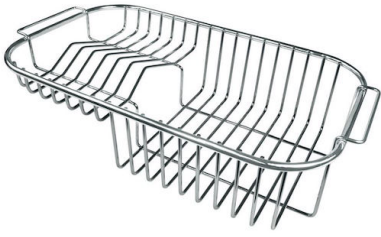

Lavello Evo

Lavelli in acciaio inox

Codice: 3218 002

CARATTERISTICHE

PILETTA 3,5" BASKET

Lo scarico è dotato di piletta grande 3,5", con il pratico tappo a cestello che impedisce il defluire nello scarico di parti solide.

VASCA A RAGGIO STRETTO

Vasche con forme squadrate dal design moderno e con aumentata capienza. Per un'estetica minimal coniugata con la massima praticità.

VASCA PROFONDA

Vasche che raggiungono una profondità importante, oltre i 20 cm, grazie alla evoluta tecnologia produttiva, che offrono grande capienza e praticità in tutte le operazioni di lavaggio.

DATI TECNICI

GALLERIA FOTOGRAFICA

ACCESSORI OPZIONALI

Cestello inox

Cestello portapiatti inox

Kit tagliere in legno Iroko con
vaschetta scolapasta in acciaio
inox

Tagliere in cristallo

Tagliere in HPDE

Tagliere Twin in HDPE

Tagliere Twin in legno Iroko

Tagliere Twin in legno Iroko

Vaschetta bianca

Cestello portapiatti inox

Kit grattugia con supporto per anello e vassoio di raccolta alimenti

Tagliere in cristallo