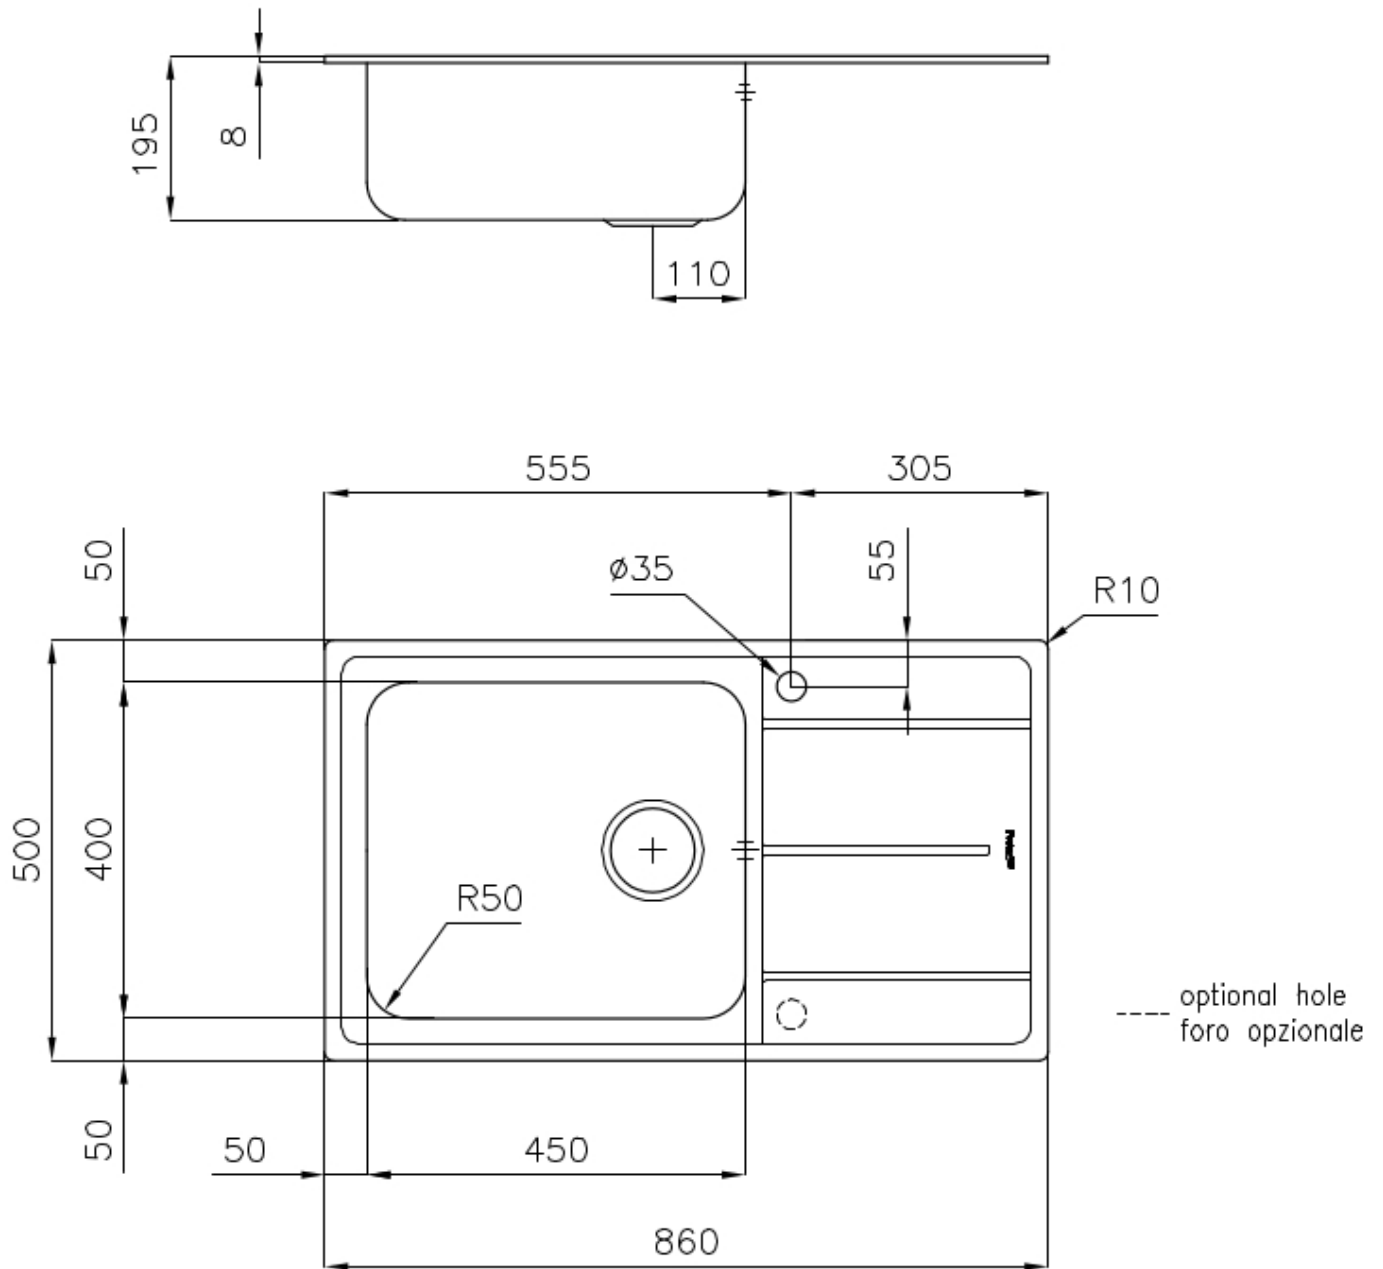

DATI TECNICI