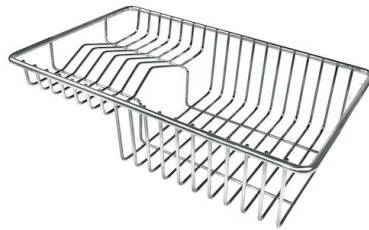

Lavello Evo

Lavelli in acciaio inox

Codice: 3218 002

CARATTERISTICHE

PILETTA 3,5" BASKET

Lo scarico è dotato di piletta grande 3,5", con il pratico tappo a cestello che impedisce il defluire nello scarico di parti solide.

VASCA A RAGGIO STRETTO

Vasche con forme squadrate dal design moderno e con aumentata capienza. Per un'estetica minimal coniugata con la massima praticità.

VASCA PROFONDA

Vasche che raggiungono una profondità importante, oltre i 20 cm, grazie alla evoluta tecnologia produttiva, che offrono grande capienza e praticità in tutte le operazioni di lavaggio.

DETTAGLI

Bordo Installazione

Standard (Bordo 8 mm)

Finitura

Spazzolato Foster

Materiale

Acciaio inox AISI 304

Texture	Spazzolato
Base	60 cm
Dimensioni	860x500 mm
Dotazioni standard	Ganci di fissaggio, guarnizione, piletta, troppo-pieno e sifone, Imballo in scatola
Fori Mixer	1 foro di serie - 2° foro su richiesta
Foro incasso	840x480 mm
Gocciolatoio	Si
Larghezza	86 cm
Misura vasca	450x400 mm
Numero vasche	1 vasca
Piletta	Piletta 3,5"

DATI TECNICI

GALLERIA FOTOGRAFICA

ACCESSORI OPZIONALI

Cestello inox

Cestello portapiatti inox

Kit tagliere in legno Iroko con
vaschetta scolapasta in acciaio
inox

Tagliere in cristallo

Tagliere in HPDE