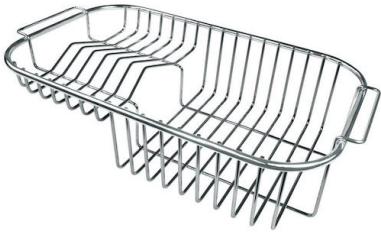

VASCA A RAGGIO STRETTO

Vasche con forme squadrate dal design moderno e con aumentata capienza. Per un'estetica minimal coniugata con la massima praticità.

VASCA PROFONDA

Vasche che raggiungono una profondità importante, oltre i 20 cm, grazie alla evoluta tecnologia produttiva, che offrono grande capienza e praticità in tutte le operazioni di lavaggio.

Larghezza 116 cm

Misura vasca 730x400 mm - Spessore: 1 mm

Numero vasche 1 vasca

Piletta Piletta 3,5"

DATI TECNICI

GALLERIA FOTOGRAFICA

ACCESSORI OPZIONALI

Cestello inox

Cestello portapiatti inox

Kit tagliere in legno Iroko con
vaschetta scolapasta in acciaio
inox

Tagliere in cristallo

Tagliere in HPDE

Tagliere Twin in HDPE

Tagliere Twin in legno Iroko

Tagliere Twin in legno Iroko

Vaschetta bianca

Cestello portapiatti inox

Kit grattugia con supporto per anello e vassoio di raccolta alimenti

Tagliere in cristallo

Tagliere in legno Iroko

Tagliere scorrevole in legno Iroko

ATTENZIONE

Gli accessori 8159101, 8100303, 8151000 sono utilizzabili solo in abbinamento con l'accessorio 8644101