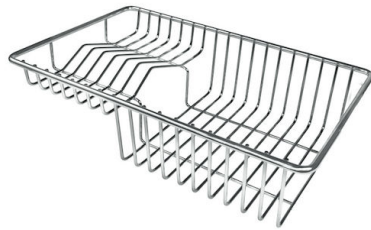

VASCA A RAGGIO STRETTO

Vasche con forme squadrate dal design moderno e con aumentata capienza. Per un'estetica minimal coniugata con la massima praticità.

VASCA PROFONDA

Vasche che raggiungono una profondità importante, oltre i 20 cm, grazie alla evoluta tecnologia produttiva, che offrono grande capienza e praticità in tutte le operazioni di lavaggio.

Dimensioni 1160x500 mm

Dotazioni standard Ganci di fissaggio, guarnizione, piletta, troppo-pieno e sifone, Imballo in scatola

Fori Mixer 1 foro di serie - 2° foro su richiesta

Foro incasso 1140x480 mm

Gocciolatoio Sì

Larghezza 116 cm

Misura vasca 730x400 mm - Spessore: 1 mm

Numero vasche 1 vasca

Piletta Piletta 3,5"

DATI TECNICI

GALLERIA FOTOGRAFICA

ACCESSORI OPZIONALI

Cestello inox

Cestello portapiatti inox

Kit tagliere in legno Iroko con
vaschetta scolapasta in acciaio
inox

Tagliere in cristallo

Tagliere in HPDE

Tagliere Twin in HDPE

Tagliere Twin in legno Iroko

Tagliere Twin in legno Iroko