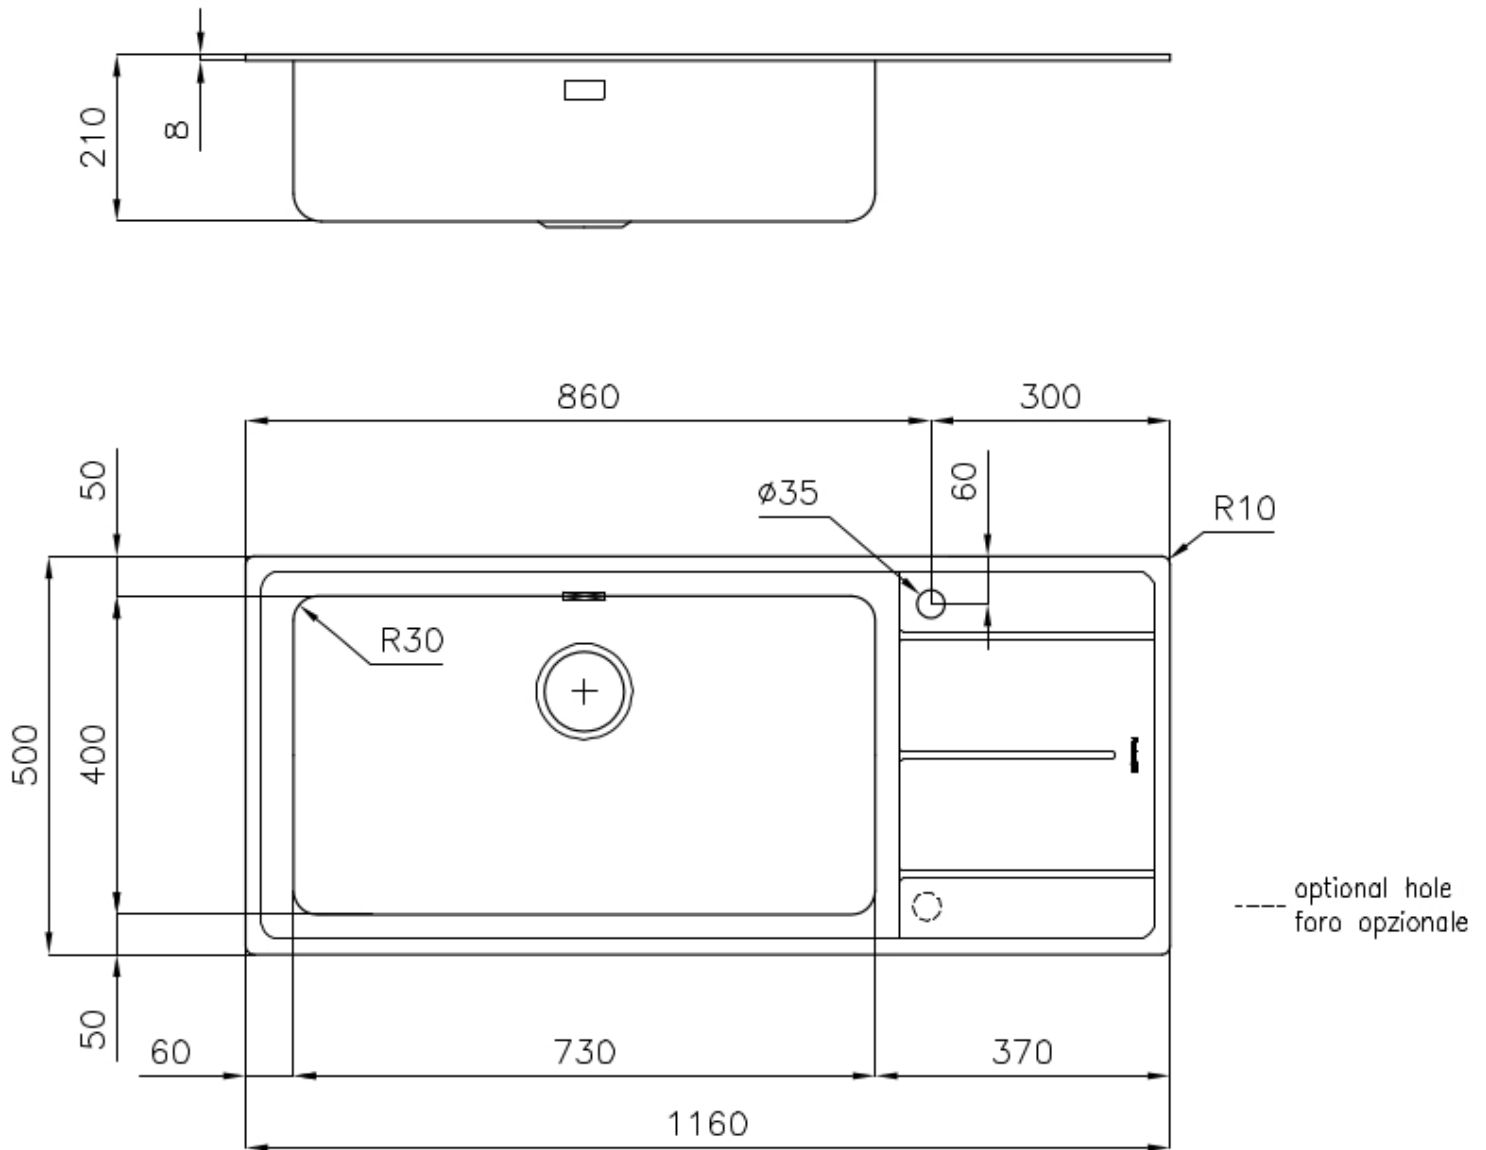

DETTAGLI

Bordo Installazione

Standard (Bordo 8 mm)

Finitura

Spazzolato Foster

Materiale Acciaio inox AISI 304

Texture Spazzolato

Base 90 cm

Dimensioni 1160x500 mm

Dotazioni standard Ganci di fissaggio, guarnizione, piletta, troppo-pieno e sifone, Imballo in scatola

Fori Mixer 1 foro di serie - 2° foro su richiesta

Foro incasso 1140x480 mm

Gocciolatoio Sì

Larghezza 116 cm

Misura vasca 730x400 mm - Spessore: 1 mm

Numero vasche 1 vasca

Piletta Piletta 3,5"

DATI TECNICI

GALLERIA FOTOGRAFICA

ACCESSORI OPZIONALI

Cestello inox