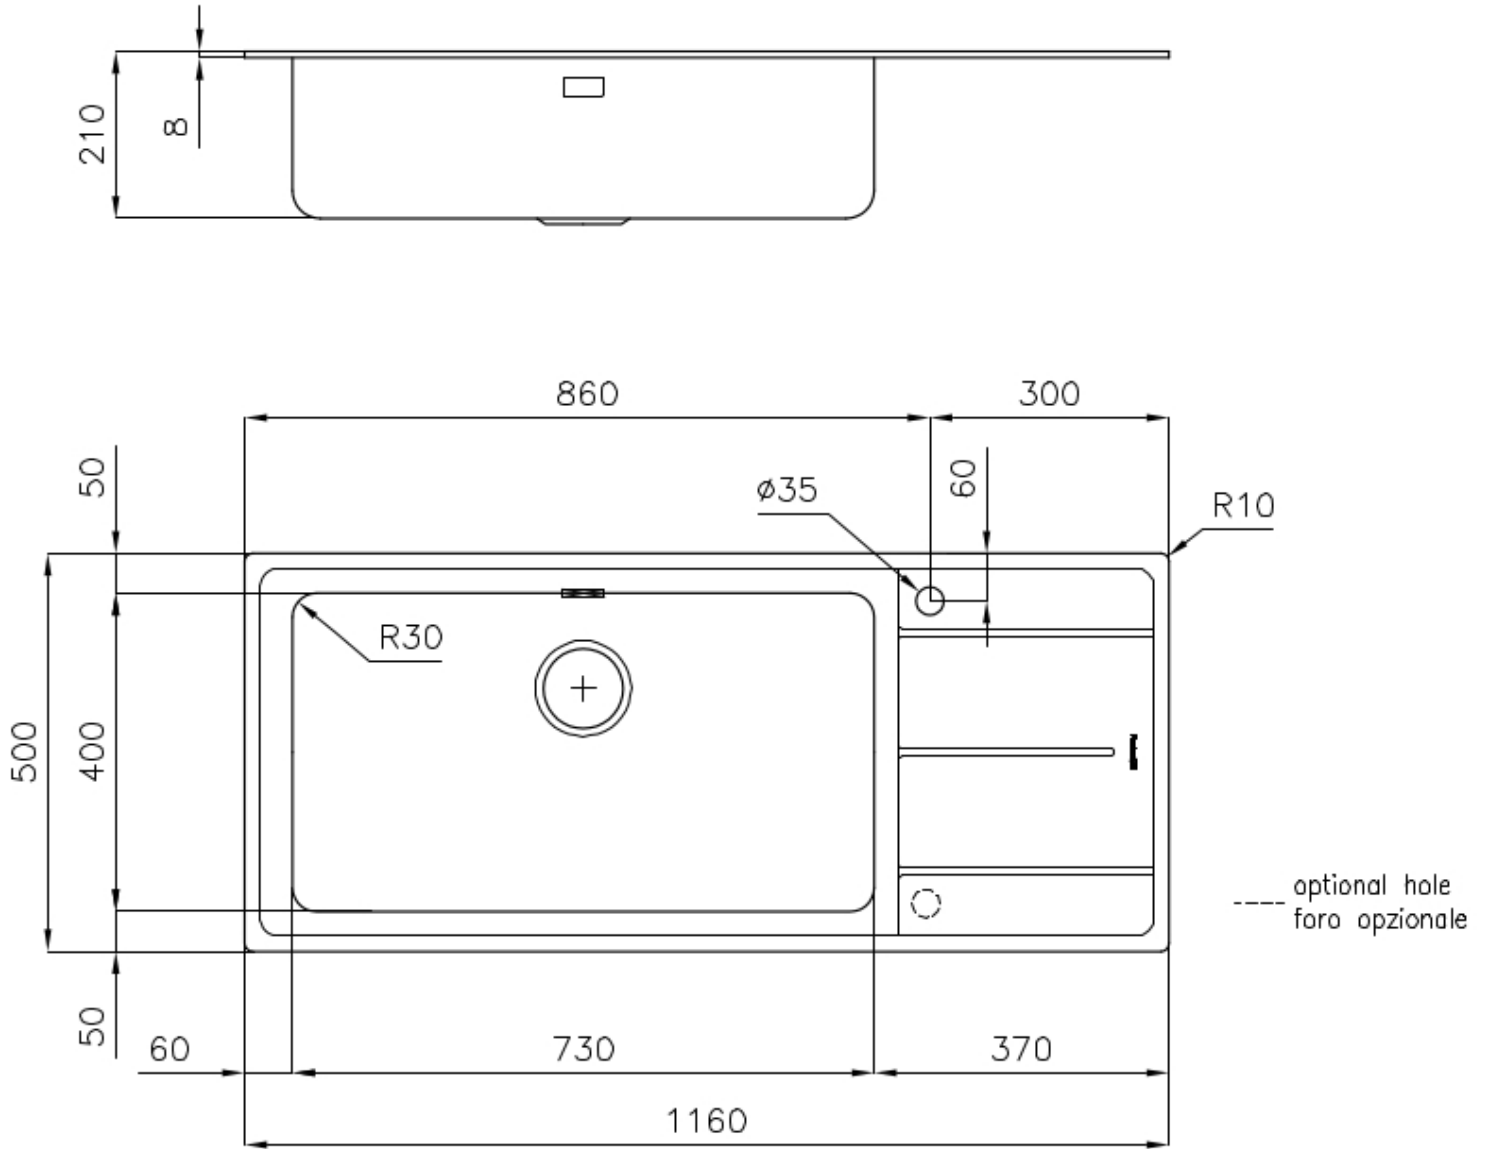

VASCA A RAGGIO STRETTO

Vasche con forme squadrate dal design moderno e con aumentata capienza. Per un'estetica minimal coniugata con la massima praticità.

VASCA PROFONDA

Vasche che raggiungono una profondità importante, oltre i 20 cm, grazie alla evoluta tecnologia produttiva, che offrono grande capienza e praticità in tutte le operazioni di lavaggio.

DETTAGLI

Bordo Installazione

Standard (Bordo 8 mm)

Finitura

Spazzolato Foster

Materiale Acciaio inox AISI 304

Texture Spazzolato

Base 90 cm

Dimensioni 1160x500 mm

Dotazioni standard Ganci di fissaggio, guarnizione, piletta, troppo-pieno e sifone, Imballo in scatola

Fori Mixer 1 foro di serie - 2° foro su richiesta

Foro incasso 1140x480 mm

Gocciolatoio Si

Larghezza 116 cm

Misura vasca 730x400 mm - Spessore: 1 mm

Numero vasche 1 vasca

Piletta Piletta 3,5"

DATI TECNICI

GALLERIA FOTOGRAFICA

ACCESSORI OPZIONALI

Cestello inox