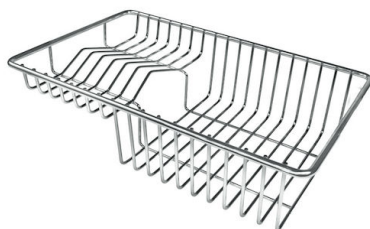

VASCA A RAGGIO STRETTO

Vasche con forme squadrate dal design moderno e con aumentata capienza. Per un'estetica minimal coniugata con la massima praticità.

VASCA PROFONDA

Vasche che raggiungono una profondità importante, oltre i 20 cm, grazie alla evoluta tecnologia produttiva, che offrono grande capienza e praticità in tutte le operazioni di lavaggio.

Dimensioni 1160x500 mm

Dotazioni standard Ganci di fissaggio, guarnizione, piletta, troppo-pieno e sifone, Imballo in scatola

Fori Mixer 1 foro di serie - 2° foro su richiesta

Foro incasso 1140x480 mm

Gocciolatoio Si

Larghezza 116 cm

Misura vasca 730x400 mm - Spessore: 1 mm

Numero vasche 1 vasca

Piletta Piletta 3,5"

DATI TECNICI

GALLERIA FOTOGRAFICA

ACCESSORI OPZIONALI

Cestello inox

Cestello portapiatti inox

Kit tagliere in legno Iroko con
vaschetta scolapasta in acciaio
inox

Tagliere in cristallo

Tagliere in HPDE

Tagliere Twin in HDPE

Tagliere Twin in legno Iroko

Tagliere Twin in legno Iroko