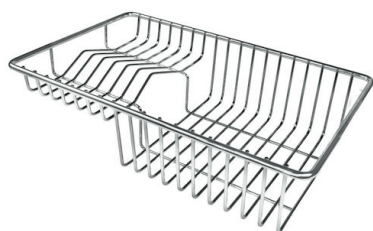

ACCESSORI OPZIONALI

Cestello portapiatti inox