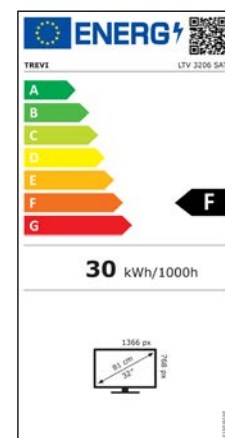

## TV HD MULTISYSTEM

HD DVBT / T2

SAT RECEIVER

HEVC - H265

USB

www.trevi.it

SAT DVB-S2

CI+ USB

- Display LED da 32" (81 cm diagonale) 16:9
- Sistema Digitale Satellitare DVB-S2 MPEG2 / MPEG4
- Sistema Digitale Terrestre DVB-T2 MPEG2 / MPEG4
- Codec H.265 / HEVC
- Retroilluminazione D-Led
- Funzione HOTEL
- Luminosità 200 cd/m<sup>2</sup> / Contrasto 3000:1
- HD Common interface slot CI+
- Ingresso Audio / Video
- 3x HDMI / USB 2.0 / VGA + Audio PC
- Uscita audio digitale coassiale
- Presa cuffie
- Telecomando
- Consumo massimo: 56W / Stand-by: <0.5W
- Alimentazione: 100-240V~50/60Hz

- LED display 32" (81 cm diagonal) 16:9
- Digital Satellite receiver DVB-S2 MPEG2 / MPEG4
- Digital Terrestrial DVB-T2 MPEG2 / MPEG4
- Codec H.265 / HEVC
- D-Led backlight
- HOTEL function
- Brightness 200 cd/m<sup>2</sup> / Contrast 2000:1
- HD Common Interface Slot CI+
- Input Audio / Video
- 3x HDMI / USB 2.0 / VGA + Audio PC
- Coaxial audio output
- Headphone socket
- Remote control
- Max power consumption: 56W / stand-by: <0.5W
- Power supply: 100-240V~50/60Hz