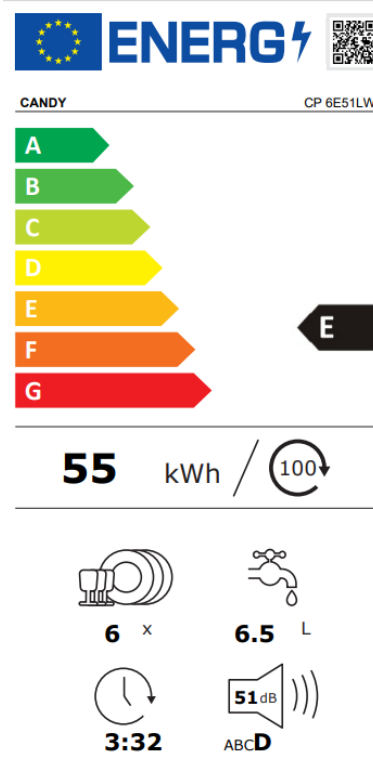

LAVASTOVIGLIE CP 6E51LW

LAVASTOVIGLIE POSABLE RAPIDO'

CODICE PRODOTTO	32002573
CODICE DESCRIZIONE	CP 6E51LW
CODICE EAN	6925777874316
NUMERO DI COPERTI	6
TERZO CESTO	No
CESTELLO POSATE	Si

CARATTERISTICHE PRINCIPALI

TENSIONE (V)	220-240
TIPO DI SPINA	Shuko
MOTORE	AC
SISTEMA ASCIUGATURA	Condenser
INTERFACCIA	LED
CONNETTIVITA'	No
IoT APP	-

DIMENSIONI

PESO LORDO - KG	25,7
PESO NETTO - KG	24
PROFONDITA' - mm	501
ALTEZZA - mm	443
LARGHEZZA - mm	550

ESTETICA

DESIGN	Rapidò
COLORE CABINET	White

PERFORMANCE

CLASSE EFFICIENZA ENERGETICA	E
CLASSE EMISSIONE RUMORE	D
RUMOROSITA' LAVAGGIO (dBI)	51
CONSUMO DI ENERGIA [per 100 cicli] (kWh)	55
CONSUMO DI ACQUA [per ciclo, litri]	6,5
PARTENZA RITARDATA	Sì (3-6-9 h)
PROGRAMMI AUTOMATICI	No
MEZZO CARICO	No
INDICATORI DI FINE CICLO	Sì
SPIA DI ESAURIMENTO SALE	Sì
SPIA BRILLANTANTE	Sì
POWER WASH	No
AQUASTOP	No
APERTURA AUTOMATICA PORTA	No
Ciclo Wash & Dry 35'	Sì
NUMERO PROGRAMMI	5