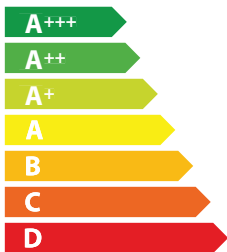

D

90

kWh/annum

ABCD **E** FG

ABC **D** EFG