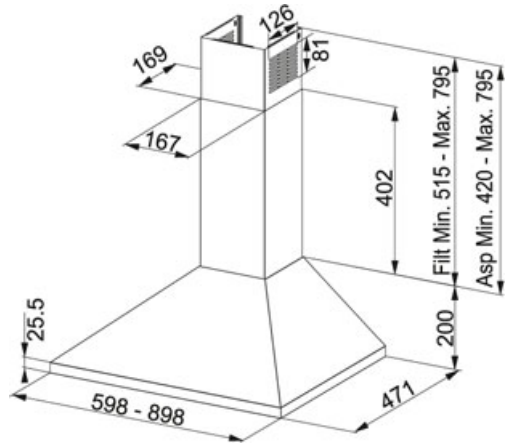

Joy Inox satinato | 320.0545.169

FAMIGLIA : **Cappe** | SERIE : **Joy** | FINITURA : **Inox satinato** | INSTALLAZIONE : **Parete** | INSTALLAZIONE : **Απορροφητήρες** |
INSTALLAZIONE : **Altro** | MODELLO : **FJO 624**

DATI TECNICI

| | |
|-----------------------------------|--|
| Type | DECORATIVE |
| Installazione | Parete |
| m ³ /h max (IEC 61591) | 430 |
| Rumorosità max *** (dbA) | 67 |
| Potenza (W) | 145 |
| Illuminazione | LEDS-2X4W |
| Tipo di controllo | Soft Touch |
| Pressione* (Pa) | 300,00 Pa |
| Lunghezza cavo di alimentazione | Ø 150 mm (in dotazione riduzione Ø 120 mm) |
| Dimensioni | 600 |
| Classe Energetica | D |
| Partenza ritardata | NO |
| Prezzo | 188,00 € |