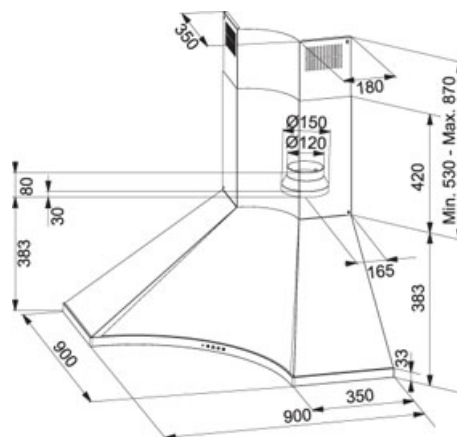

Design Plus FDPA 904 XS Inox satinato | 320.0518.708

FAMIGLIA : **Cappe** | SERIE : **Design Plus** | MODELLO : **FDPA 904 XS** | FINITURA : **Inox satinato** | INSTALLAZIONE : **Parete** |
INSTALLAZIONE : **corner hoods** | INSTALLAZIONE : **Angolo**

DATI TECNICI

Installazione	Angolo
m ³ /h max (IEC 61591)	650
Rumorosità max *** (dbA)	68
Potenza (W)	250
Illuminazione	LEDS-4X1W
Tipo di controllo	Soft Touch
Pressione* (Pa)	210,00 Pa
Uscita tubo	Ø 150 mm (in dotazione riduzione Ø 120 mm)
Dimensioni	900x900
Classe Energetica	B

FUNZIONI

	Bassa rumorosità		Funzione filtrante opzionale
	3 Velocità		Classe di efficienza energetica B

Design Plus FDPA 904 XS Inox satinato | 320.0518.708

FAMIGLIA : **Cappe** | SERIE : **Design Plus** | MODELLO : **FDPA 904 XS** | FINITURA : **Inox satinato** | INSTALLAZIONE : **Parete** |
INSTALLAZIONE : **corner hoods** | INSTALLAZIONE : **Angolo**