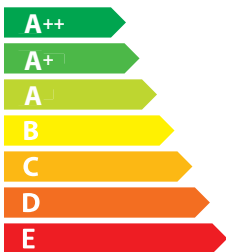

**72** dB

65/2014

ЕНЕРГО  
ЕФЕКТИВНІСТЬ

FABER

315.0547.815  
P1809

**D**

**118**  
kWh/annum

ABCD **E** FG