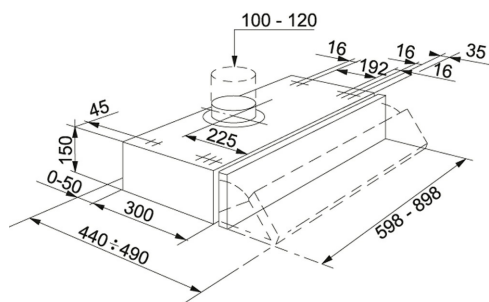

Step Lux Grigio | 315.0547.776

FAMIGLIA : **Cappe** | SERIE : **Step Lux** | INSTALLAZIONE : **Incasso** | MODELLO : **FSI 9322** | FINITURA : **Grigio**

DATI TECNICI

m ³ /h max (IEC 61591)	370
Rumorosità max *** (dbA)	72-DBA
Potenza (W)	230-W
Illuminazione	LEDS-2X4W
Installazione	Estraibili
Lunghezza cavo di alimentazione	Ø--125-MM
Classe Energetica	D
Prezzo	167,00 €