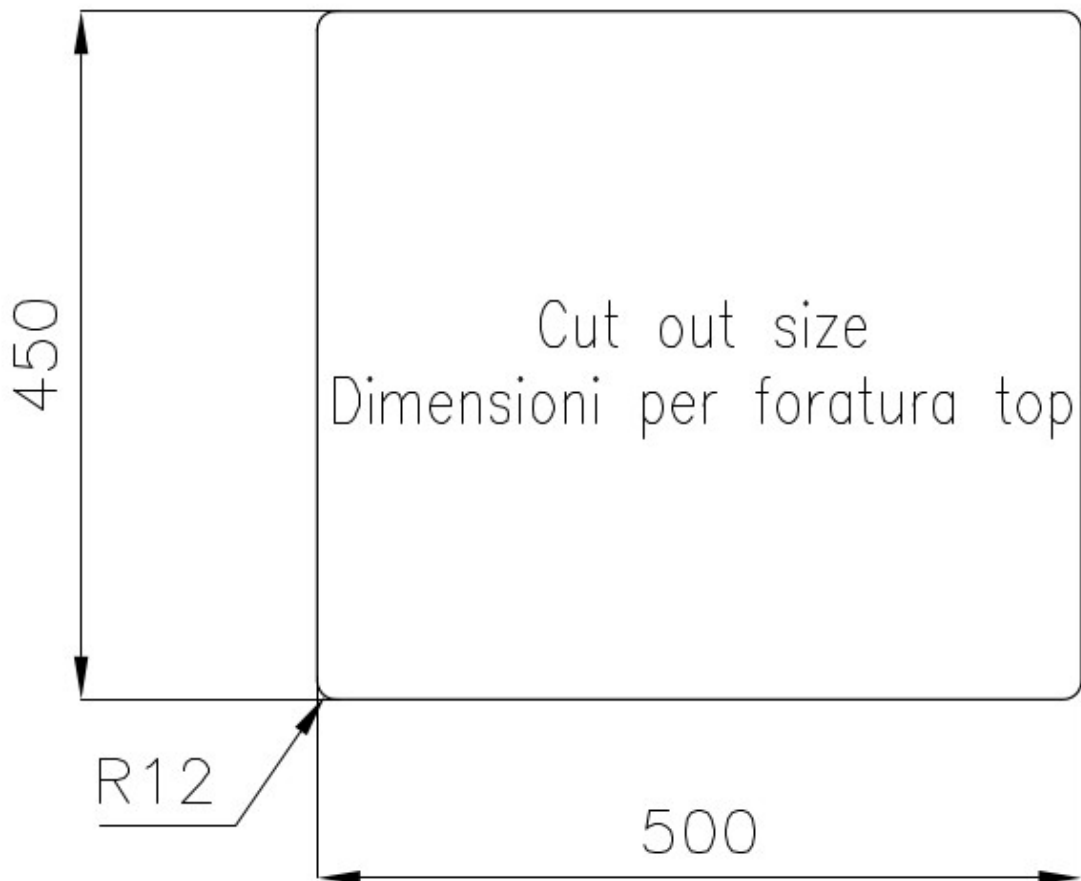

GALLERIA FOTOGRAFICA