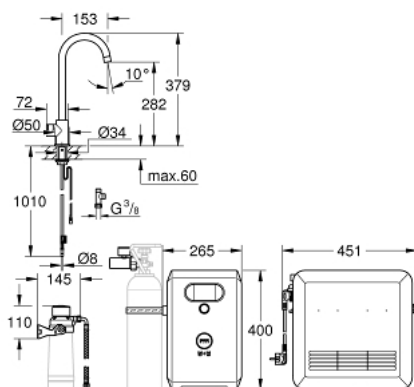

31 302 DC2 GROHE BLUE FREDDA & GASSATA STARTER KIT

DESCRIZIONE PRODOTTO

- composto da:
- Grohe Blue Mono rubinetto per lavello con sistema filtrante dell'acqua
- bocca "C"
- pulsante a pressione per 3 tipologie di acqua fresca e filtrata
- acqua naturale fresca, acqua leggermente frizzante e frizzante fredda
- bocca girevole
- angolo di rotazione 150°
- GROHE Blue Professional refrigeratore
- erogazione di circa 10,5 litri di acqua frizzante e fredda alla minima temperatura a ogni ora (1,5 ogni 10 minuti più 1,5 contenuto di partenza nel refrigeratore)
- display a colori con controllo "premi & ruota"
- GROHE Blue refrigeratore 270 Watt, 230 V, 50 Hz
- sound level in standby 46 dB(A)
- protezione IP 21
- marchio CE
- E' obbligatorio realizzare sul pianale della cabina lavello i fori di ventilazione per il frigorifero seguendo le istruzioni allegate nei TPI
- set-up del software e monitoraggio della capacità di filtro e bombola di CO2 gestibili tramite l'App GROHE Ondus
- notifiche push per avvisare della ridotta capacità del filtro e della bombola di CO2
- possibile monitoraggio aggiuntivo tramite il browser-monitor GROHE Blue Professional
- con Bluetooth 4.0 * e interfaccia WIFI per comunicazione dati wireless
- per sistemi Apple** e Android
- copertura Bluetooth (10 m) variabile a seconda dei materiali e dei muri presenti tra il trasmettitore e il ricevitore
- testata con facile regolazione della durezza dell'acqua
- **GROHE Blue filtro e GROHE Blue bombola CO2 non sono inclusi nella confezione e devono essere ordinati separatamente**
- filtri compatibili: - filtro a 5 fasi taglia S, capacità; media 600 l con durezza acqua fino a 20° dKH o un anno di utilizzo (40 404 001) - filtro a 5 fasi taglia M, capacità; media 1500 l con durezza acqua fino a 20° dKH o un anno di utilizzo (40 430 001) - filtro a 5 fasi taglia L, capacità; media 2500 l con durezza acqua fino a 20° dKH o un anno di utilizzo (40 412 001) - filtro ai carboni attivi, capacità; media 3000 l o un anno di utilizzo (40 547 001) - filtro Magnesium + Zinco, capacità; media 400 l con durezza acqua fino a 17° dGH o un anno di utilizzo (40 691 002)
- •
- Requisiti Apple: iPhone con versione iOS 12.0 o superiori