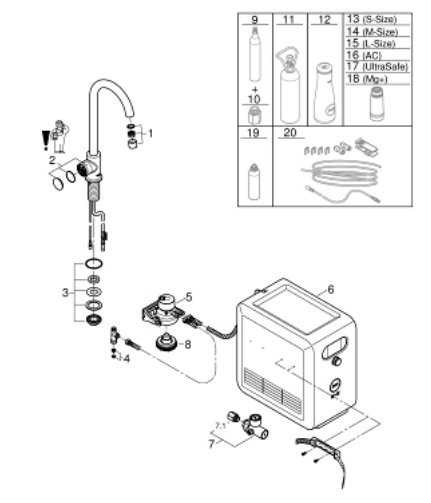

31 302 DC2 GROHE BLUE FREDDA & GASSATA STARTER KIT

PARTI DI RICAMBIO

- 1: Mousseur (Ordine n. 46895DC0)
 - 2: unità di comando (Ordine n. 46958DC0)
 - 3: Raccordo filettato (Ordine n. 48201000)
 - 4: Filtro (Ordine n. 47576000)
 - 5: Testata filtro (Ordine n. 64508001)
 - 6: Refrigeratore e gasatore (Ordine n. 40554001)
 - 7: Indicatore pressione (Ordine n. 46717000)
 - 7.1: Adattatore bombola CO2 (Ordine n. 40962000)
 - 8: Bombola CO₂ da 425 g (4 pezzi) (Ordine n. 40422000)*
 - 9: Adattatore bombola CO2 (Ordine n. 40962000)*
 - 10: Bombola CO₂ da 2 kg (Ordine n. 40423000)*
 - 11: Caraffa (Ordine n. 40405000)*
 - 12: Filtro Taglia S (Ordine n. 40404001)*
 - 13: Filtro Taglia M (Ordine n. 40430001)*
 - 14: Filtro Taglia L (Ordine n. 40412001)*
 - 15: Filtro ai carboni attivi (Ordine n. 40547001)*
 - 16: Filtro Ultrasafe (Ordine n. 40575001)*
 - 17: Filtro al magnesio (Ordine n. 40691001)*
 - 18: Cartuccia per pulizia (Ordine n. 40434001)*
 - 19: Adattatore per cartuccia di pulizia (Ordine n. 40694000)*
 - 20: Prolunga (Ordine n. 40843000)*
- * Accessori speciali