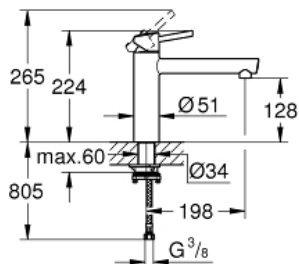

CONCETTO

Miscelatore monocomando per
lavello

MODEL # 31210001

Pure Freude
an Wasser

GROHE

Product Description:

CONCETTO

Miscelatore monocomando
per lavello

Standard Specification:

per installazione sotto finestra

bocca media

cartuccia a dischi ceramici da 35 mm con tecnologia GROHE
SilkMove

dotato di serie di limitatore di portata regolabile

bocca girevole

angolo di rotazione 140°