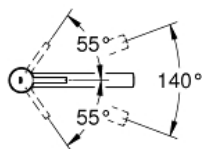

CONCETTO

Miscelatore monocomando per
lavello

MODEL # 31210001

Pure Freude
an Wasser

GROHE